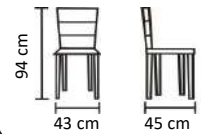

CONJUNTO

BERRY

MESA + 4 CADEIRAS

CORES:

CINZA ESCURO CÓD.3478

MATERIAIS E RECURSOS:

Estrutura em aço e PVC, cor cinza.
Tampo de vidro temperado.
Cadeiras estofadas em tecido cinza.

DIMENSÕES:

80 cm

94 cm

43 cm

45 cm

Conforama