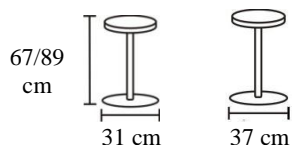

DIMENSÕES

MATERIAIS

Estrutura em ABS, assento em PU.
Altura regulável a gás.
Base em cromio.