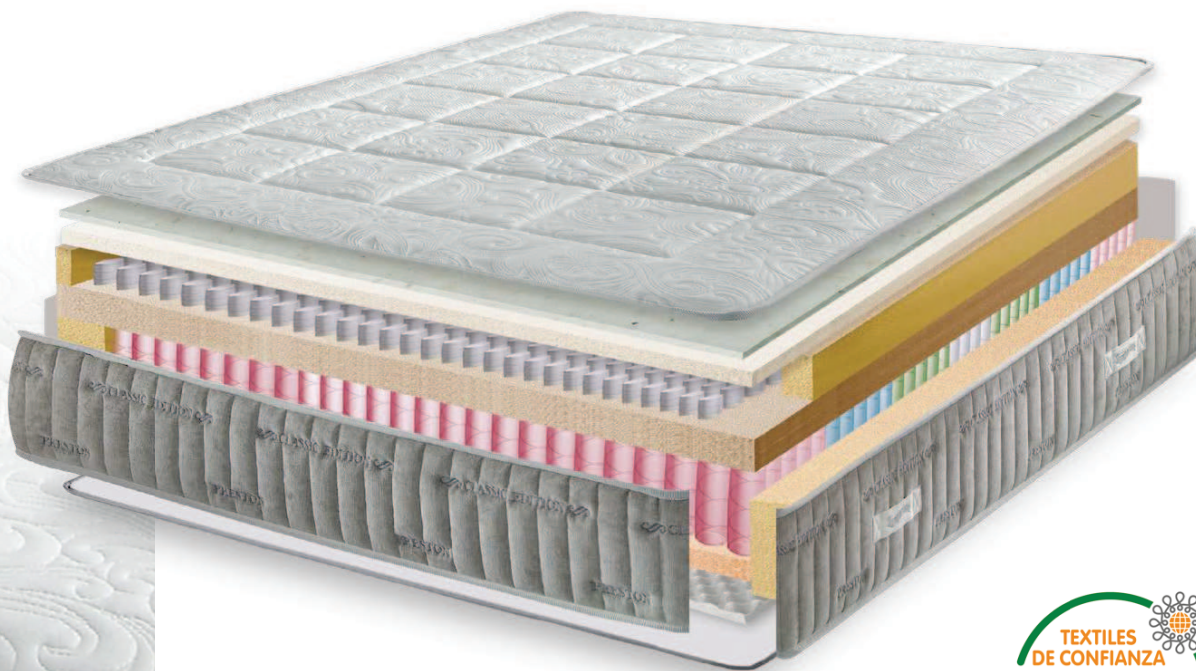

PRESTON

MODERN SINCE 1919

CLASSIC EDITION

Slumberland™

TAPA SUPERIOR

- TEJIDO QUALITY
- ALGODÓN
- SOFTFOAM

NÚCLEO

- BOX PERIMETRAL
- TOPSPRING POCKET
- BOX FOAM
- FOAM
- 7 ZONE SPRING
- FOAM

TAPA INFERIOR

- PROFILED FOAM
- TEJIDO STRECH

PLATABANDA

- FIBERSOFT
- TEJIDO JACQUARD

SENSACIONES

BENEFICIOS

Los detalles importan - Perfecta Adaptación.

Armonía en tu cuerpo: Algodón, sensación natural.

Sensación multizona gracias a su topper integrado con **Micro-Muelle ensacado**. Su base de muelle **ensacado 7 zonas** nos aporta alta firmeza con una sensación envolvente muy agradable, especialmente reforzado en zona de caderas, hombros y rodillas. Sus **2400 muelles independientes** son cámaras internas de aire que lo hacen un colchón **fresco** por definición.

TEJIDOS

COOLMAX

Ambiente Sano - Ambiente Seco.

Ligero, confortable, transpirable y de rápido secado. Tejido de fibra hueca de 4 canales que transportan la humedad hacia la superficie exterior del tejido facilitando la evaporación del sudor.