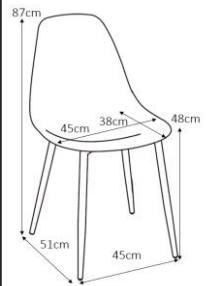

CADEIRA

ROKA

DISPONIBILIDADE

CORES:

	CINZA	114849
	VERDE	114850
	BORDEAUX	114851
	AZUL	114852

DIMENSÕES:

MATERIAIS E RECURSOS:

- Cadeira fixa estofada e estofada com tecido em diferentes acabamentos.
- Pernas de metal cor de madeira.