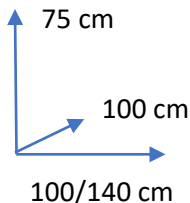

# ARTIC

DISPONIBILIDAD

COLORES:

BLANCO

114949

DIMENSIONES:

MATERIALES Y CARACTERISTICAS:

Mesa extensible, mediante guías metálicas, con encimera de MDF lacado color blanco. Ampliación interior tipo libro 40 cm ancho.

## DIMENSÕES: