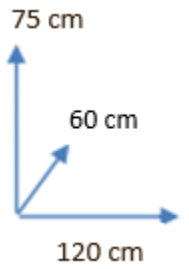

SECRETÁRIA

PAMELA

DISPONIBILIDADE

CORES:

CARVALHO/PRETO  
Cód. 114114

DIMENSÕES:

MATERIAIS E RECURSOS:

Estilo moderno e elegante.

Com 1 gaveta.

Pés metálicos.

Medidas: 120 L x 75 AL x 60 P CM

Conforama