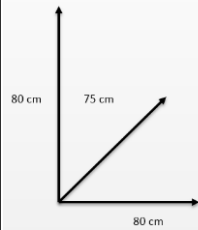

MESA

PRAGA

DISPONIBILIDAD

COLORES:

BLANCO
7086

DIMENSIONES:

MATERIALES Y CARACTERÍSTICAS:

Mesa redonda y fija de MDF con bajo brillo, patas de madera sólida.