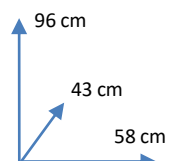

CORES:

PRETO
376641VISÓN
376642

DIMENSÕES:

MATERIAIS E CARACTERÍSTICAS:

- Estrutura de madeira de Faia cor castanha.
- Assento e encosto estofados em PU.
- Nº de Bultos: 1
- Medidas Producto Embalado: l69xa45xp101 cm.