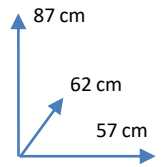

CORES:

AZUL
112852BRANCO
112854MOSTARDA
112853

DIMENSÕES:

MATERIAIS E CARACTERÍSTICAS:

- Cadeira rotativa, estrutura de metal e assento com molas.
- Assento e encosto estofados em microfibra bouclé.
- Pés cónicas lacadas em pó cor preto.
- Número de Bultos: 1.
- Dimensões Produto Embalado: L62xA58xP80fon cm.