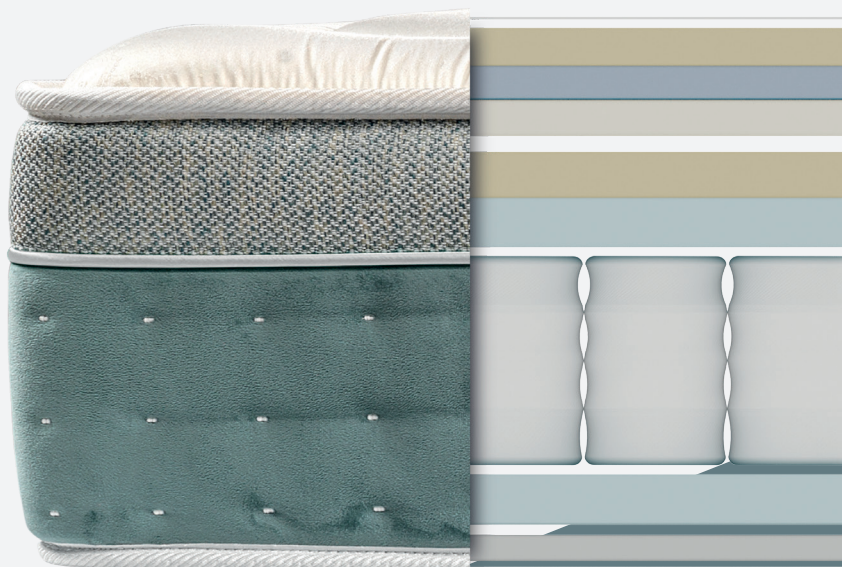

MULTIAIR

Bloco de molas ensacados com adaptação ponto-por-ponto à morfologia de cada utilizador, favorecendo a independência de cada lado do colchão.

VISCOFEEL

Espuma viscoelástica de alta densidade com componentes de origem natural.

TOPPROGRESSION

Combinação de três camadas, uma camada super macia que proporciona suavidade, uma camada de fibra de poliéster que facilita a respirabilidade e uma camada de visco que proporciona um efeito de memória e um apoio progressivo.

TOPPROTECTION

Proteção higiénica total e permanente contra ácaros, bactérias e fungos.

FIRMEZA

TRANSPIRABILIDADE

Altura: 31cm

MEDIDAS	80X182	80X190	80X200	90X182	90X190	90X200	105X182
CÓDIGOS	113924	113925	113926	113927	113928	113929	113930

MEDIDAS	105X190	105X200	110X182	110X190	110X200	120X182	120X190
CÓDIGOS	113931	113932	113933	113934	113935	113936	113937

MEDIDAS	120X200	135X182	135X190	135X200	140X182	140X190	140X200
CÓDIGOS	113938	113939	113940	113941	113942	113943	113944