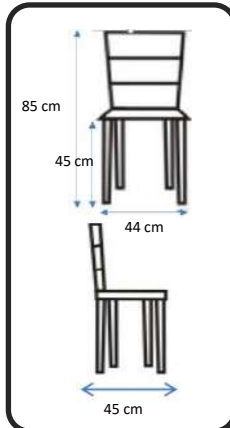

CADEIRA

ADELAINE

DISPONIBILIDADE

Cód. 768854

CORES:

	Cód. 404449	ROSA
	Cód. 404450	PRETO
	Cód. 404451	BRANCO
	Cód. 404452	VERDE
	Cód. 768854	BRANCO INDUSTRIAL
	Cód. 768855	LARANJA

DIMENSÕES:

MATERIAIS E RECURSOS:

- Estrutura de aço pintado.
- Pés com pontas plásticas anti-risco.

Conforama