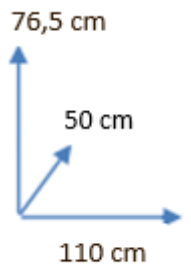

SECRETÁRIA

ARTURO

DISPONIBILIDADE

CORES:

BRANCO/CARVALHO  
Cód. 114115

DIMENSÕES:

MATERIAIS E RECURSOS:

Estilo moderno e elegante.  
Tem 3 gavetas em carvalho.  
Pés em metal brancos.  
Medidas: 110 L x 76.5 AL x 50 P CM