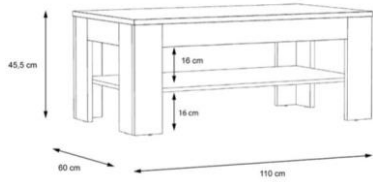

MESA

SAVONA

CARVALHO NUD  
Cód 764407

MATERIALES Y  
CARACTERISTICAS:

- Mesa de centro estructura painel partículas laminado.
- Número de bultos: 1
- Medidas producto embalado: L62,8XA6,5XP126,8 CM

Conforama