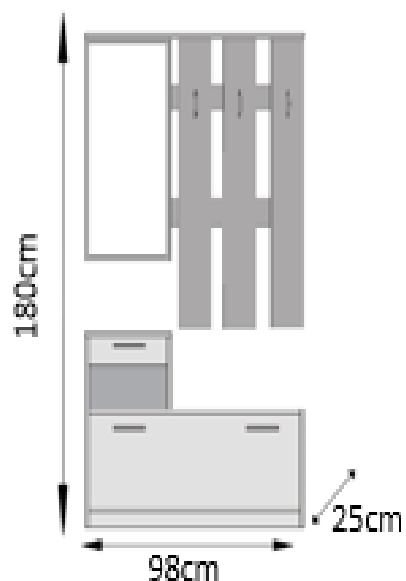

SERIE

HELA

MÓVEL DE ENTRADA/SAPATEIRO

CORES:

Carvalho Antigo / Branco
Cód. 9807

Carvalho / Branco
Cód. 9808

CARACTERÍSTICAS :

- Painel de partículas cor branco combinado com Carvalho Antigo.
- Móvel composto por 1 sapateiro, 1 gaveta + 1 espaço, 1 espelho e cabides.
- Sapateiro com capacidade 8 pares de sapatos.

DIMENSÕES:

Conforama