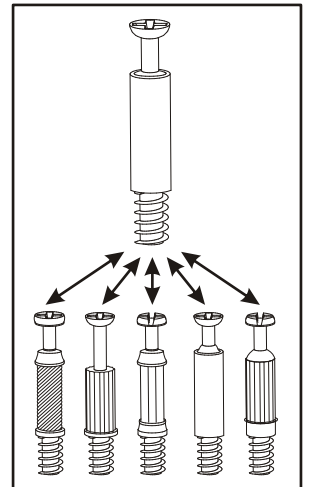

# SŁUPEK WYSOKI 1D 80-01-D-1D

90 min

NO	Dim.			Col.-No	Qty
1	1400	234	16	1	2
2	318	234	16	1	2
3	318	214	16	1	1
4	318	204	16	1	2
205	1395	344	16	1	1
6	1378	330	3	1	1

# SŁUPEK WYSOKI 1D 80-01-D-1D

SŁUPEK WYSOKI 1D 80-01-D-1D

A1 x12 ø8x36	B4 x12	B5 x12 ø15x12	G5 x12	ZXP x1	ZXL x1
E21 x4 Ø35 H=0	E2 x4 H=0	D10 x8 USØ3,5x13	G7 x8	Z2 x8 Ø5	Z5 x4 Ø10
S1 x8	G04 x1 L-148mm.	SZ7 x2	KR1 x4	D7 x2 USØ3x16	D6 x4 USØ3,5x30
UP13 x3 UPØ3x16	G2 x1				

10

D7	
x2	USØ3x16

G04	
x1	L-148mm.

11

12

13

14

D7	
x2	USØ3x16

G04	
x1	L-148mm.