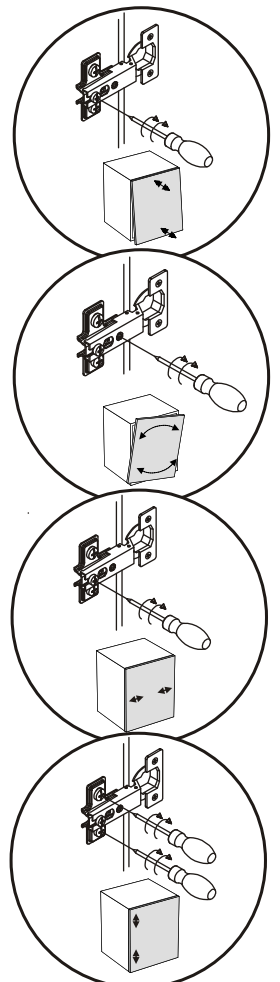

# SŁUPEK WYSOKI 1D 80-01-D-1D

90 min

NO	Dim.			Col.-No	Qty
1	1400	234	16	1	2
2	318	234	16	1	2
3	318	214	16	1	1
4	318	204	16	1	2
205	1395	344	16	1	1
6	1378	330	3	1	1

# SŁUPEK WYSOKI 1D 80-01-D-1D

SŁUPEK WYSOKI 1D 80-01-D-1D

A1 x12 ø8x36	B4 x12	B5 x12 ø15x12	G5 x12	ZXP x1	ZXL x1
E21 x4 Ø35 H=0	E2 x4 H=0	D10 x8 USØ3,5x13	G7 x8	Z2 x8 Ø5	Z5 x4 Ø10
S1 x8	G04 x1 L-148mm.	SZ7 x2	KR1 x4	D7 x2 USØ3x16	D6 x4 USØ3,5x30
UP13 x3 UPØ3x16	G2 x1				

UP13	
x3	UP03x16

S1	
x8	

8

SZ7		KR1	
x2		x4	

**9-11**

**12-14**

9

Z2		E2	
x8	Ø5	x4	H=0

10

D7	
x2	USØ3x16

G04	
x1	L-148mm.

11

12

13

14

D7	
x2	USØ3x16