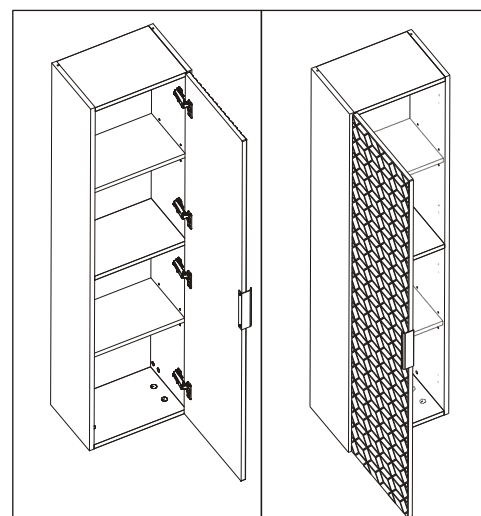

# SŁUPEK WYSOKI 1D 80-01-D-1D

90 min

NO	Dim.			Col.-No	Qty
1	1400	234	16	1	2
2	318	234	16	1	2
3	318	214	16	1	1
4	318	204	16	1	2
205	1395	344	16	1	1
6	1378	330	3	1	1

# SŁUPEK WYSOKI 1D 80-01-D-1D

SŁUPEK WYSOKI 1D 80-01-D-1D

A1 x12 ø8x36	B4 x12	B5 x12 ø15x12	G5 x12	ZXP x1	ZXL x1
E21 x4 Ø35 H=0	E2 x4 H=0	D10 x8 USØ3,5x13	G7 x8	Z2 x8 Ø5	Z5 x4 Ø10
S1 x8	G04 x1 L-148mm.	SZ7 x2	KR1 x4	D7 x2 USØ3x16	D6 x4 USØ3,5x30
UP13 x3 UPØ3x16	G2 x1				