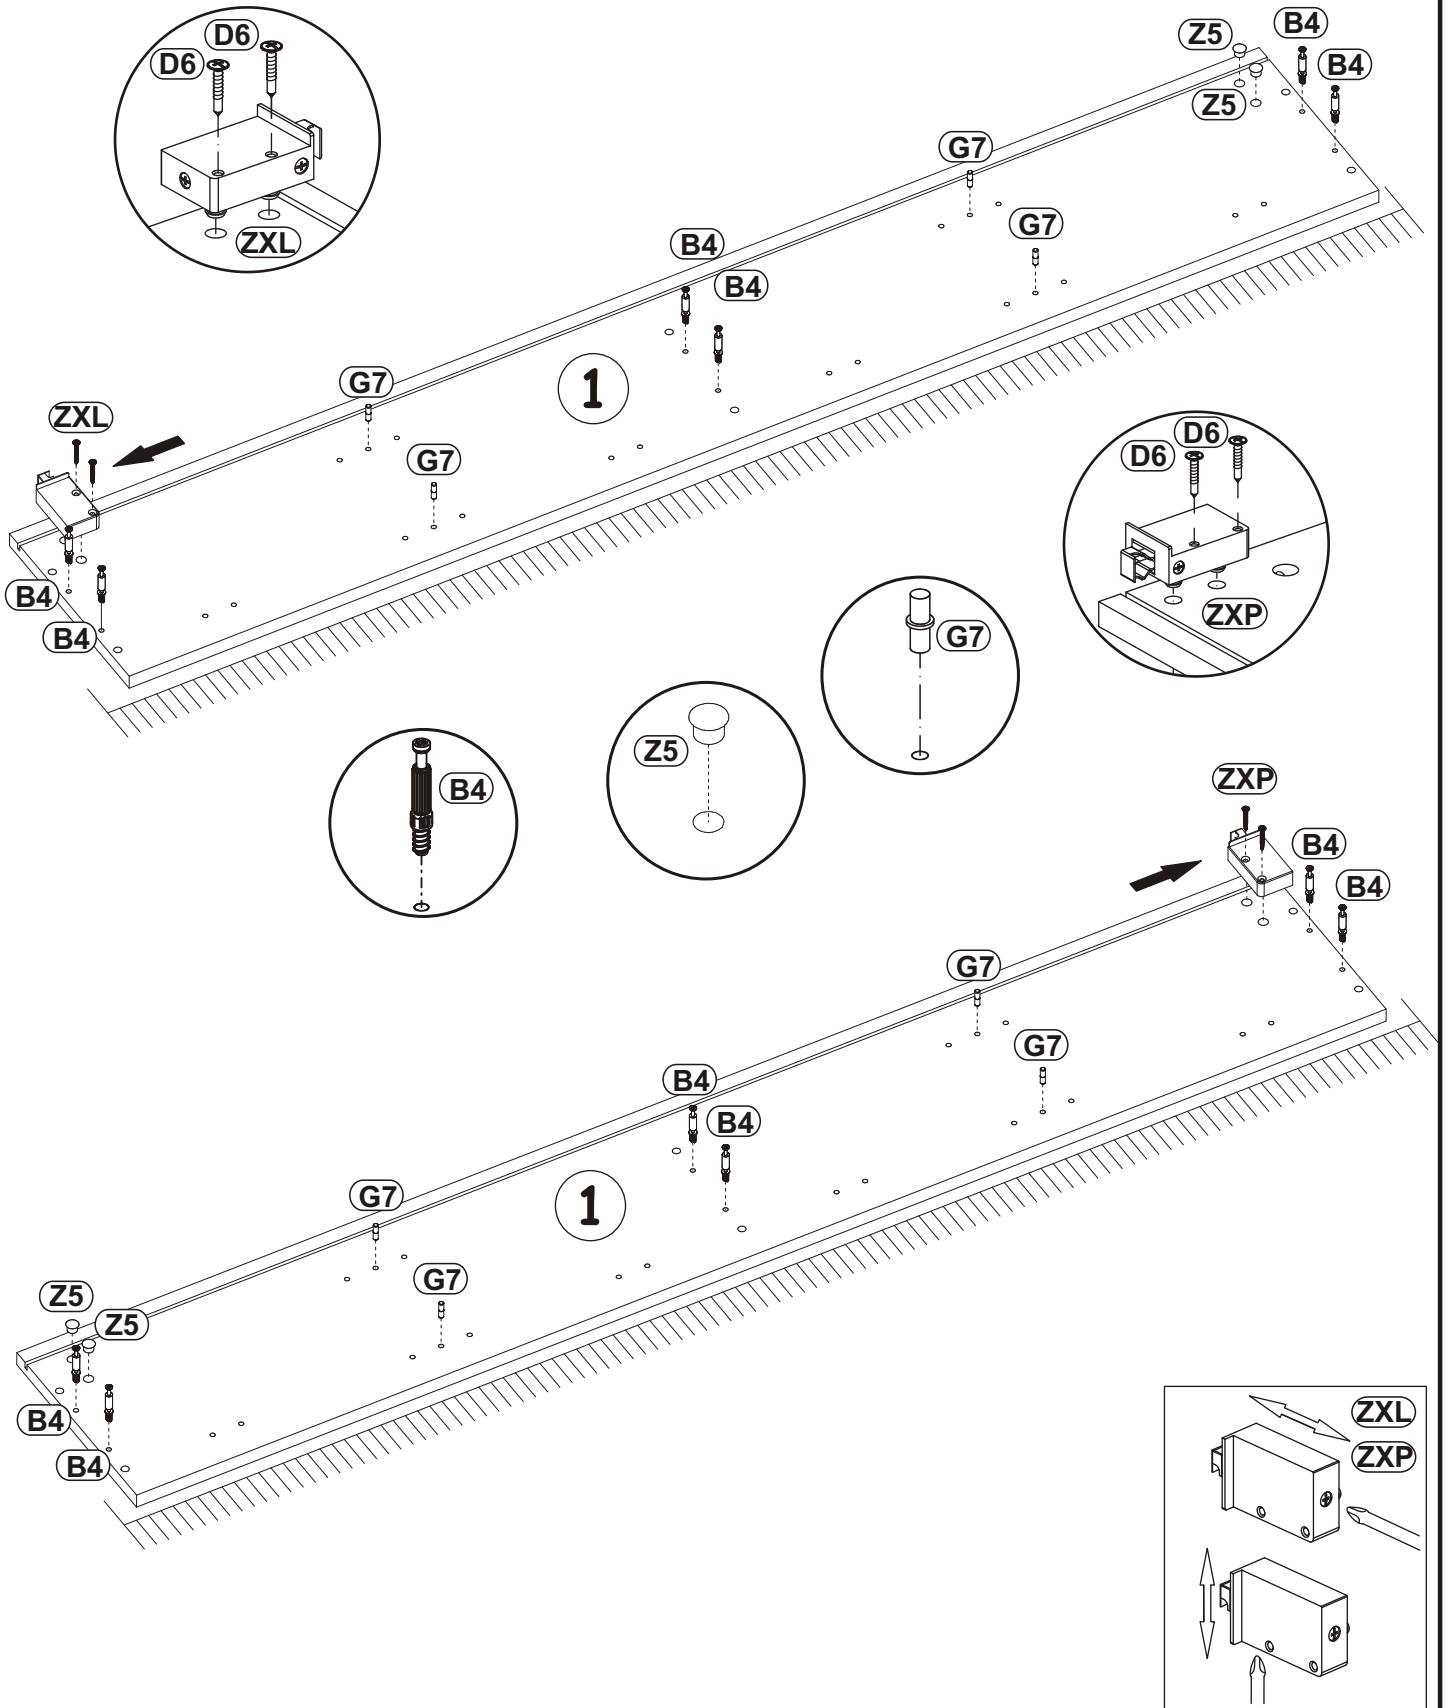

# SŁUPEK WYSOKI 1D 80-01-D-1D

SŁUPEK WYSOKI 1D 80-01-D-1D

A1 x12 ø8x36	B4 x12	B5 x12 ø15x12	G5 x12	ZXP x1	ZXL x1
E21 x4 Ø35 H=0	E2 x4 H=0	D10 x8 USØ3,5x13	G7 x8	Z2 x8 Ø5	Z5 x4 Ø10
S1 x8	G04 x1 L-148mm.	SZ7 x2	KR1 x4	D7 x2 USØ3x16	D6 x4 USØ3,5x30
UP13 x3 UPØ3x16	G2 x1				

1

D6	
x4	USØ3,5x30

Z5	
x4	Ø10

B4	
x12	

G7	
x8	

ZXP	
x1	

ZXL	
x1	

2

10

D7	
x2	USØ3x16

G04	
x1	L-148mm.

11

12

13

14

D7	
x2	USØ3x16

G04	
x1	L-148mm.