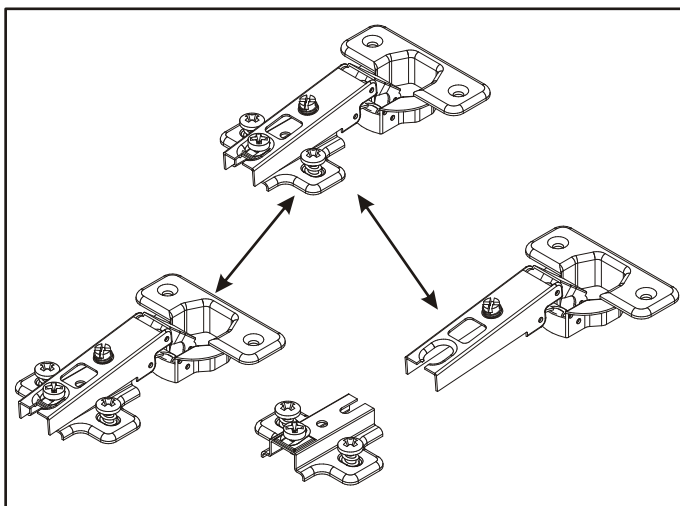

# SŁUPEK WYSOKI 1D 80-01-D-1D

90 min

NO	Dim.			Col.-No	Qty
1	1400	234	16	1	2
2	318	234	16	1	2
3	318	214	16	1	1
4	318	204	16	1	2
205	1395	344	16	1	1
6	1378	330	3	1	1

# SŁUPEK WYSOKI 1D 80-01-D-1D

SŁUPEK WYSOKI 1D 80-01-D-1D

A1 x12 ø8x36	B4 x12	B5 x12 ø15x12	G5 x12	ZXP x1	ZXL x1
E21 x4 Ø35 H=0	E2 x4 H=0	D10 x8 USØ3,5x13	G7 x8	Z2 x8 Ø5	Z5 x4 Ø10
S1 x8	G04 x1 L-148mm.	SZ7 x2	KR1 x4	D7 x2 USØ3x16	D6 x4 USØ3,5x30
UP13 x3 UPØ3x16	G2 x1				

1

D6	
x4	USØ3,5x30

Z5	
x4	Ø10

B4	
x12	

G7	
x8	

ZXP	
x1	

ZXL	
x1	

2

G04	
x1	L-148mm.