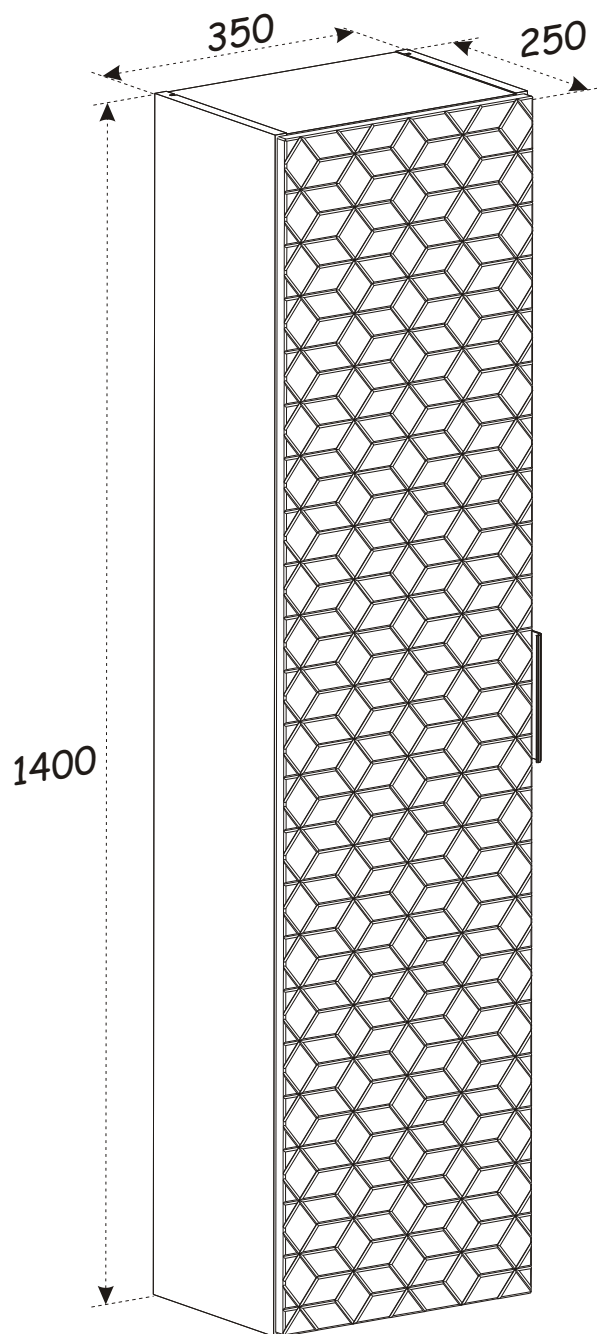

# SŁUPEK WYSOKI 1D 80-01-D-1D

90 min

NO	Dim.			Col.-No	Qty
1	1400	234	16	1	2
2	318	234	16	1	2
3	318	214	16	1	1
4	318	204	16	1	2
205	1395	344	16	1	1
6	1378	330	3	1	1

# SŁUPEK WYSOKI 1D 80-01-D-1D

SŁUPEK WYSOKI 1D 80-01-D-1D

A1 x12 ø8x36	B4 x12	B5 x12 ø15x12	G5 x12	ZXP x1	ZXL x1
E21 x4 Ø35 H=0	E2 x4 H=0	D10 x8 USØ3,5x13	G7 x8	Z2 x8 Ø5	Z5 x4 Ø10
S1 x8	G04 x1 L-148mm.	SZ7 x2	KR1 x4	D7 x2 USØ3x16	D6 x4 USØ3,5x30
UP13 x3 UPØ3x16	G2 x1				

1

D6	
x4	USØ3,5x30

Z5	
x4	Ø10

B4	
x12	

G7	
x8	

ZXP	
x1	

ZXL	
x1	

2

G04	
x1	L-148mm.