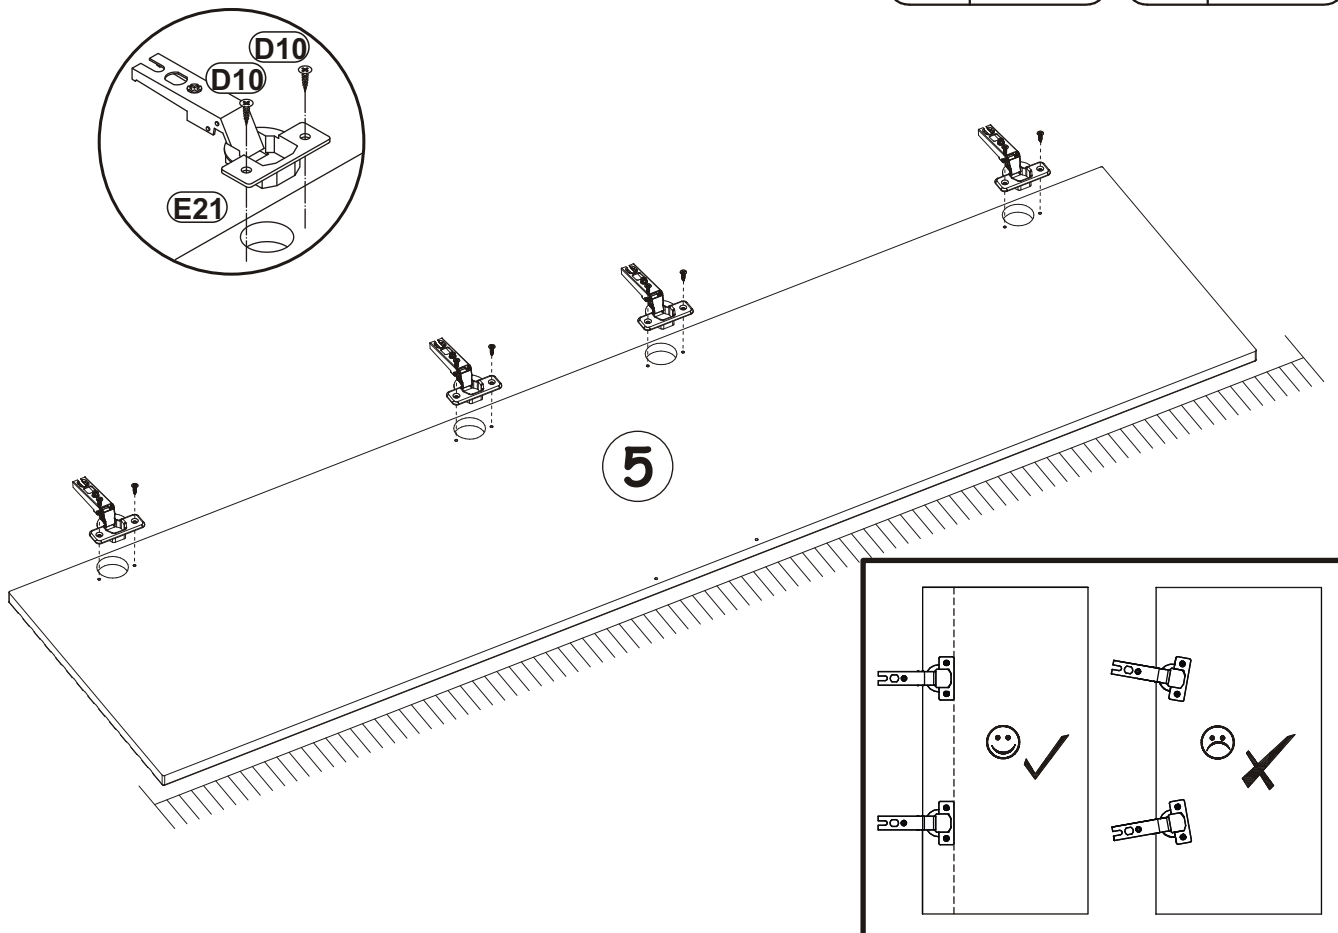

3

D10		E21	
x8	USØ3,5x13	x4	Ø35 H=0