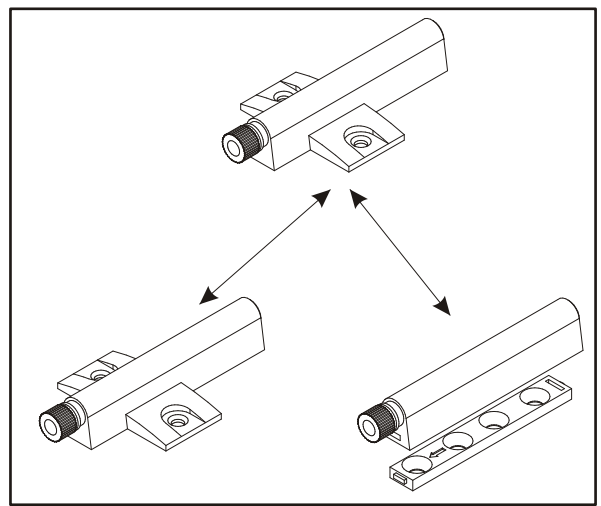

# SŁUPEK WYSOKI 1D 80-01-D-1D

90 min

NO	Dim.			Col.-No	Qty
1	1400	234	16	1	2
2	318	234	16	1	2
3	318	214	16	1	1
4	318	204	16	1	2
205	1395	344	16	1	1
6	1378	330	3	1	1

# SŁUPEK WYSOKI 1D 80-01-D-1D

SŁUPEK WYSOKI 1D 80-01-D-1D

A1 x12 ø8x36	B4 x12	B5 x12 ø15x12	G5 x12	ZXP x1	ZXL x1
E21 x4 Ø35 H=0	E2 x4 H=0	D10 x8 USØ3,5x13	G7 x8	Z2 x8 Ø5	Z5 x4 Ø10
S1 x8	G04 x1 L-148mm.	SZ7 x2	KR1 x4	D7 x2 USØ3x16	D6 x4 USØ3,5x30
UP13 x3 UPØ3x16	G2 x1				

1

D6	
x4	USØ3,5x30

Z5	
x4	Ø10

B4	
x12	

G7	
x8	

ZXP	
x1	

ZXL	
x1	

2

G04	
x1	L-148mm.