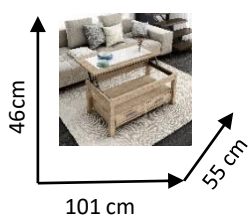

MESA CENTRO

PUIGMAL

CORES:

CAMBRIAN /
VIDRO BRANCO
COD: 6344

MATERIAIS E CARATERISTICAS:

- Mesa de Centro elevável com 2 gavetas e vidro branco

DIMENSÕES:

Conforama