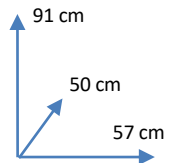

CADEIRA

SEUL

CORES:

BEGE
107832

VERDE
KAKI
107833

CINZA
CLARO
107834

TURQUESA
107835

DIMENSÕES:

MATERIAIS E CARACTERÍSTICAS:

- Estrutura de Metal com acabamento de Madeira.
- Assento e emcosto estofados em tecido.
- Número de Butlos: 1
- Medidas Produto Embalado: L53xA77xP62 cm

Conforama