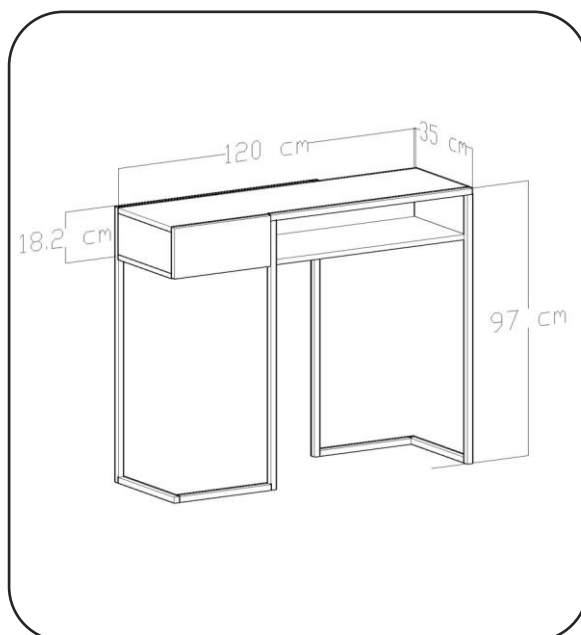

SERIE

ZUG

CONSOLA

CORES:

Nogueira/Preto
Cód. 107841

CARACTERÍSTICAS :

- Consola com 1 Porta dobrável e pés de metal cor pretas
- Estrutura de Melamina.
- Espessura 18 mm.
- Número de Bultos: 1
- Medidas Produto Embalado:
- L34xA18,5xP1,62 Cm.

DIMENSÕES:

Conforama