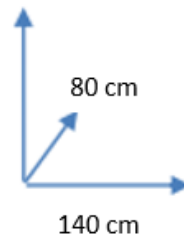

DISPONIBILIDADE

CORES:

CARVALHO/BRANCO  
Cód. 388605

DIMENSÕES:

72,2 cm

MATERIAIS E RECURSOS:

Design clássico e elegante.  
Acabamento laminado com  
textura 3D.MEDIDAS:  
140 LA x 72,2 AL x 80 P CM.

Conforama