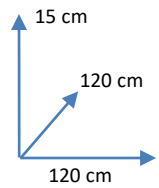

MESA

RUTH

CORES:

VIDRO TEMPERADO/PRETO
1010732

DIMENSÕES:

MATERIAIS E CARACTERÍSTICAS:

- Mesa Redonda Fixa
- Tampo de vidro temperado.
- Pés de Metal.
- Número de Bultos: 2.
- Medidas Produto Embalado: L126xA57xP126 cm
L136xA10xP26 cm