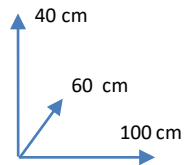

MESA

MILENA

CORES:

CARVALHO/PRETO  
110722

DIMENSÕES:

MATERIAIS E CARACTERISTICAS:

- Mesa de Centro Fixa.
- Tampo Melamina 18mm espessura
- Pes de Metal cor Pretas.
- Número de Bultos: 1.
- Medidas Produto Embalado: L107xA9,5xP65cm