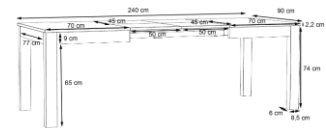

MESA

MONTREAL

MESA EXTENSIVEL
112552
L140/240XA76XP90 cm
BRANCO BRILHO/BRANCO MATE

MATERIAIS E CARACTERISTICAS:

- Mesa de Jantar extensível
- Estructura painel partículas laminado
- Número de Bultos: 3
- Medidas Produto Embalado: L:28,5/ 72/ 63,2
A: 159,2/ 101,6/ 204,5
P: 11/94/6