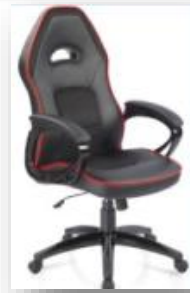

DISPONIBILIDADE

CORES:

MATERIAIS E RECURSOS:

Assento e encosto estofados em couro sintético.
Base giratória, elevação a gás, 5 rodas com auto bloqueio e braços.
TEST REPORT EN1335 (uso profissional)

DIMENSÕES: