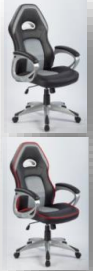

DISPONIBILIDADE

CORES:

MATERIAIS E RECURSOS:

Assento e encosto estofados em couro sintético.
Base giratória, elevação a gás, 5 rodas com auto bloqueio e braços.
TEST REPORT EN1335 (uso profissional)

DIMENSÕES: