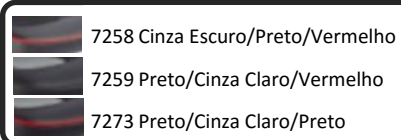

DISPONIBILIDADE

CORES:

MATERIAIS E RECURSOS:

Assento e encosto estofados em couro sintético.
Base giratória, elevação a gás, 5 rodas com auto bloqueio e braços.
TEST REPORT EN1335 (uso profissional)

DIMENSÕES: