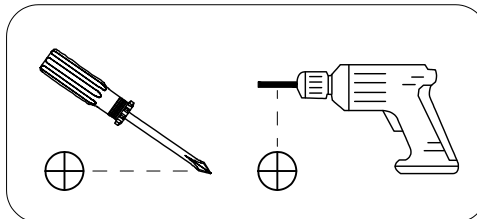

(D) SCHRANK 2 - TÜRIG

(GB) 2 - SLIDING DOORS WARDROBE

(ES) ARMARIO DE 2 PUERTAS CORREDERAS

(FR) ARMOIRE 2 PORTES

(P) ARMÁRIO DE 2 PORTAS

(HR) 2 - VRATA ORMAR

1H 10'

- POS. A 4 INR 
- POS. B 4 INR 
- POS. C 2 INR 
- POS. D 7 INR 
- POS. E 21 INR 
- POS. I 5 INR 
- POS. J 10 INR 