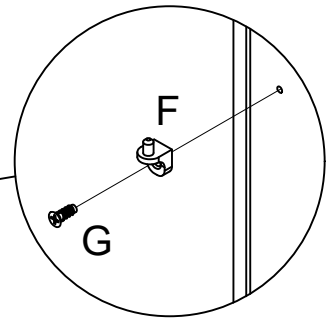

(D) SCHRANK 2 - TÜRIG

(GB) 2 - SLIDING DOORS WARDROBE

(ES) ARMARIO DE 2 PUERTAS CORREDERAS

(FR) ARMOIRE 2 PORTES

(P) ARMÁRIO DE 2 PORTAS

(HR) 2 - VRATA ORMAR

1H 10'

- POS. A 4 INR 
- POS. B 4 INR 
- POS. C 2 INR 
- POS. D 7 INR 
- POS. E 21 INR 
- POS. I 5 INR 
- POS. J 10 INR 

- POS. A 4 INR 
- POS. B 4 INR 
- POS. C 2 INR 

POS. C 8 NR POS. I 4 NR

POS. E 3 NR POS. J 8 NR

POS. F 4 NR

POS. G 4 NR

POS. H 3 NR

POS. A 4 NR

POS. B 4 NR

POS. E 3 NR

POS. F 4 NR

POS. G 4 NR

POS. H 3 NR

POS. E 24 INR

POS. K 8 INR

POS. L 3 INR

POS. M 3 INR