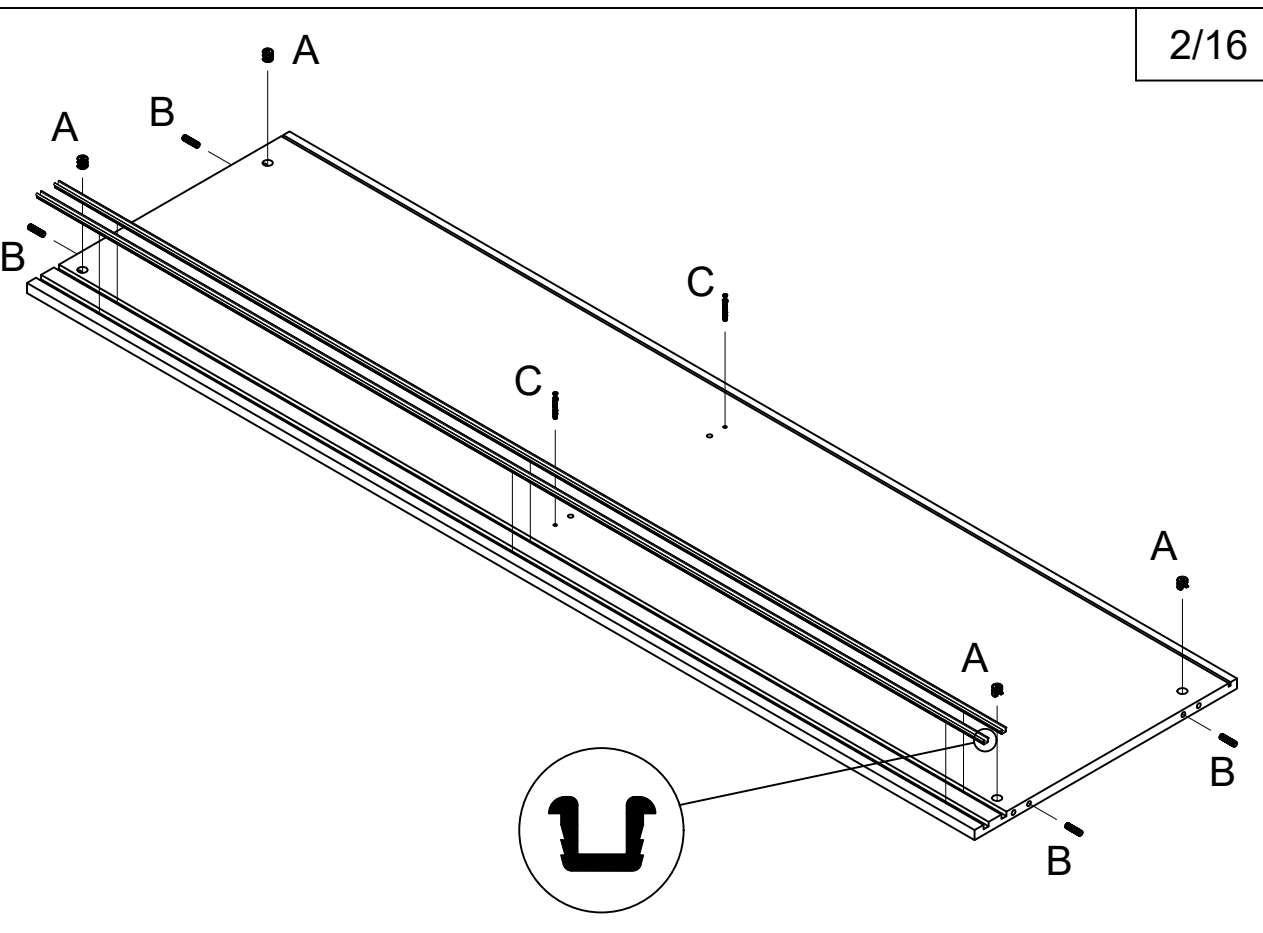

- POS. A 4 INR
- POS. B 4 INR
- POS. C 2 INR