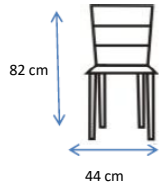

PACK CADEIRAS

WOODEN ITZIAR

DISPONIBILIDADE

**Pack 2 Pcs.
Não-combinável**

CORES:

-  106594 Natural
-  106595 Branco

DIMENSÕES:

MATERIAIS E RECURSOS: