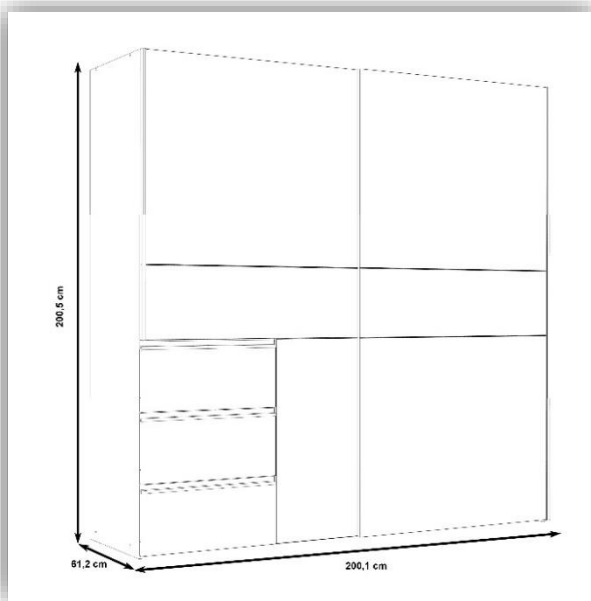

# ROUPEIRO NEVADA PLUS

CÓDIGO	DESCRIÇÃO	MEDIDAS	CARACTERÍSTICAS
Cód. 11001	Roupeiro 2 portas 3 gavetas	L200,1 x A200,5 x P61,2	<ul style="list-style-type: none"> <li>• 2 portas deslizantes com gaveteiro</li> <li>• 2 barras suspensas e 2 prateleiras</li> <li>• Estrutura em painel de partículas                             <ul style="list-style-type: none"> <li>• COR BRANCA</li> </ul> </li> </ul>