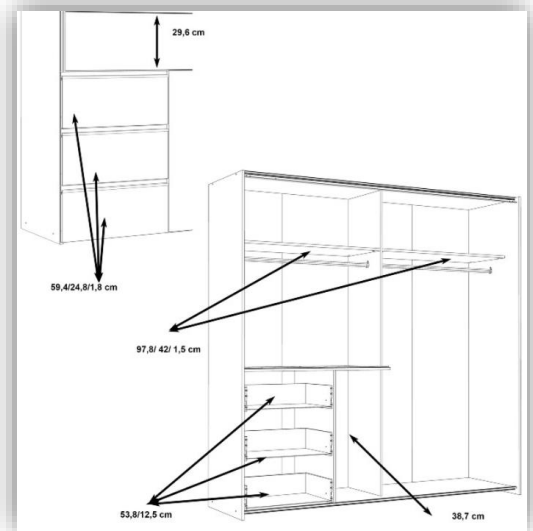

# ROUPEIRO NEVADA PLUS

CÓDIGO	DESCRIÇÃO	MEDIDAS	CARACTERÍSTICAS
Cód. 11001	Roupeiro 2 portas 3 gavetas	L200,1 x A200,5 x P61,2	<ul style="list-style-type: none"> <li>• 2 portas deslizantes com gaveteiro</li> <li>• 2 barras suspensas e 2 prateleiras</li> <li>• Estrutura em painel de partículas                             <ul style="list-style-type: none"> <li>• COR BRANCA</li> </ul> </li> </ul>