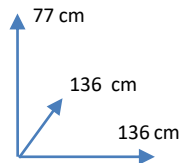

MESA

MILENA

CORES:

CARVALHO/PRETO  
109376

DIMENSÕES:

MATERIAIS E CARACTERISTICAS:

- Mesa de Jantar Cuadrada Fixa.
- Estrutura de Melamina.
- Pes de Metal cor Pretas.
- Número de Bultos: 2.
- Medidas Produto Embalado: L140xA50xP140cm