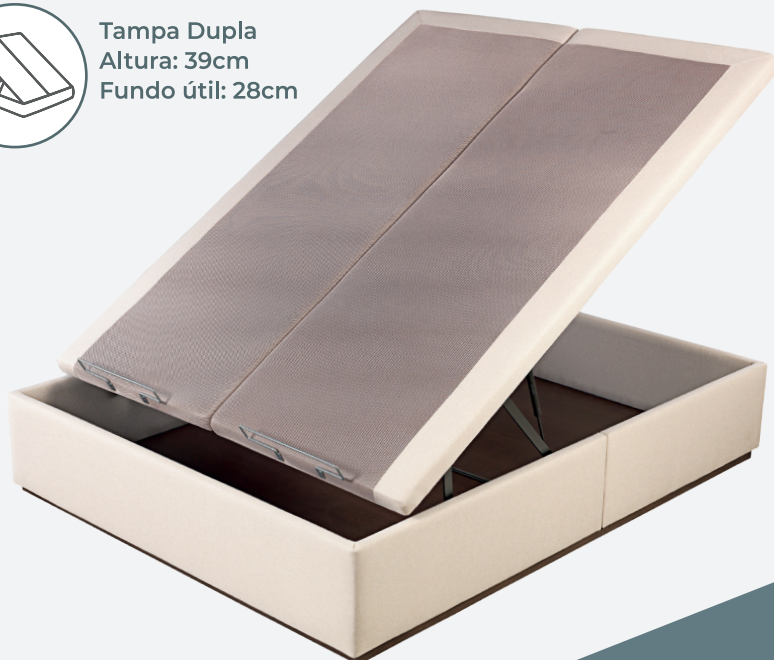

Camile Canapé Duo

Epeda

SOMMIER TÊXTIL MANUAL tampa dupla

Uma opção decorativa adaptada ao mais moderno design de mobiliário, além de ser uma opção que oferece diversas possibilidades de configuração em função das necessidades ou preferências de cada utilizador. Adequada para todo o tipo de colchões.

Design otimizado das articulações para máximo aproveitamento do espaço interior da caixa de arrumação, com uma profundidade interior útil de 28 cm.

Arco para dar suporte ao colchão.

Tampa transpirável de máxima durabilidade com as tecnologias Base Air System (BAS) e Double Support (DS)

Fecho por gravidade, e não por tração, para evitar entalamentos. Com pega e rodapé de madeira wengué.

Estrutura interior metálica de qualidade superior, com um inovador acabamento têxtil.

Base Air System
Double Support

Tampa Dupla
Altura: 39cm
Fundo útil: 28cm

Bege

Branco

Areia

Cinzento

Marengo

Chocolate

CABECEIRA TÊXTIL