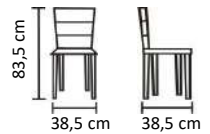

MESA+4 CADEIRAS

CORES:

SEMI-TRANSPARENTE / PLATA
Cód. 403371

MATERIAIS E RECURSOS:

Mesa fixa com estrutura de tubo metálico em prata.
Mesa com bancada de vidro temperado.
4 Cadeiras com assento estofado de PU preto.

DIMENSÕES:

60 cm

38,5 cm

38,5 cm