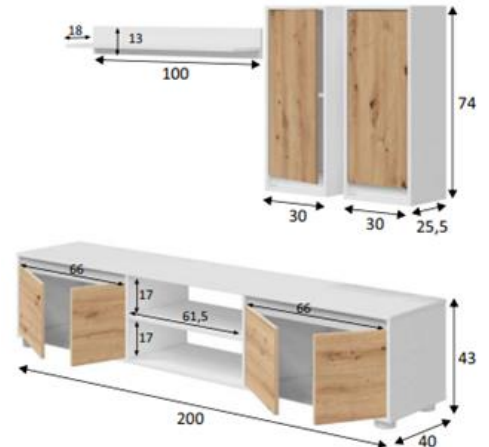

COMPACTO TV 200
Branco Mate/Carvalho
 L200 x A44 x P40 fon. cm.
 Cód.: 107895

COMPLEMENTÁ-LO COM:

MESA DE CENTRO NELLY
 L102x A43xP50 cm
 BRANCO MATE
 Cód. 401098

DIMENSÕES:

CARACTERÍSTICAS:

- Conjunto para sala de estar composto por um móvel TV com 4 portas e oco central; dois módulos superiores de 1 porta com prateleira interna e uma prateleira pendurada.
- Tableros de partículas de melamina de 3 e 15 mm de espessura.
- Ferragens de Metal e pés ABS.
- Tacos removevidos e antiris-co.
- Número de Bultos: 1
- Medidas Producto Embalado :L210 x A55 x P10,2 mm