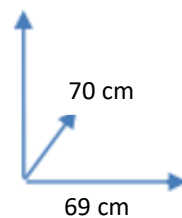

DISPONIBILIDADE

CORES:

CINZENTO Cód. 114532

MATERIAIS E RECURSOS:

Design elegante e contemporâneo.
Apoios de braços 3D.
Totalmente regulável em altura.
Rodas de 6,5 mm.
Equipada com sistema de iluminação RGB.

DIMENSÕES:

131 cm

70 cm

69 cm

Conforama