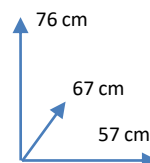

## DIMENSÕES:

## MATERIAIS E CARACTERÍSTICAS:

- Estrutura de metal.
- Assento e encosto estofados em tecido
- Pés de metal preto.
- Número de Bultos: 1.
- Dimensões Produto Embalado: L44xA112xP21 cm.