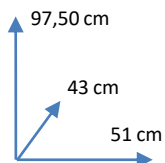

SILLA

POP

COLORES:

GRIS CLARO  
397973

GRIS OSCURO  
397974

DIMENSIONES:

MATERIALES Y CARACTERISTICAS:

- Estructura metálica color negro.
- Asiento y respaldo tapizado en PU/tela.