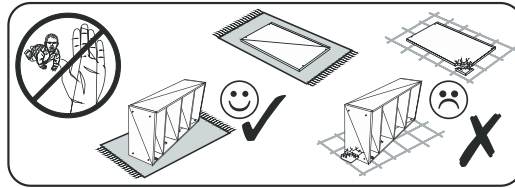

RAVENNA - KOMODA 2D3S

RAVENNA KOMODA 2D3S - 02062022

VER 1.

VER 2.

B1 44x 8x30	A1 14x 7/50	W2 1x 4mm	K5 18x 20/ø6x11	K1 18x ø15x12	G22 17x 3x16	G6 8x 3.5x13
F2 8x	G46 24x 5x13	G29 10x 6x13	H23 3kpl	C3 4x	D3 4x	8x 6.3x13
S17 8x	L11 5x	I1 20x	M11 2x 75/30/15	G24 4x 4x16	U8 2x ø8x40	G33 2x 4x40
				G3 10x 4x30	VER 1.	
				G35 20x 3.5x20	VER 2.	