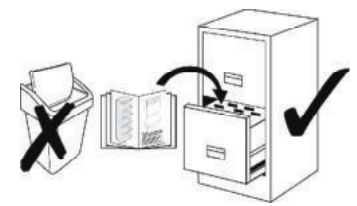

RAVENNA - KOMODA 2D3S

RAVENNA KOMODA 2D3S - 02062022

VER 1.

VER 2.

B1 44x 8x30	A1 14x 7/50	W2 1x 4mm	K5 18x 20/ø6x11	K1 18x ø15x12	G22 17x 3x16	G6 8x 3.5x13
F2 8x	G46 24x 5x13	G29 10x 6x13	H23 3kpl	C3 4x	D3 4x	8x 6.3x13
S17 8x	L11 5x	I1 20x	M11 2x 75/30/15	G24 4x 4x16	U8 2x ø8x40	G33 2x 4x40
				G3 10x 4x30	VER 1.	
				G35 20x 3.5x20	VER 2.	