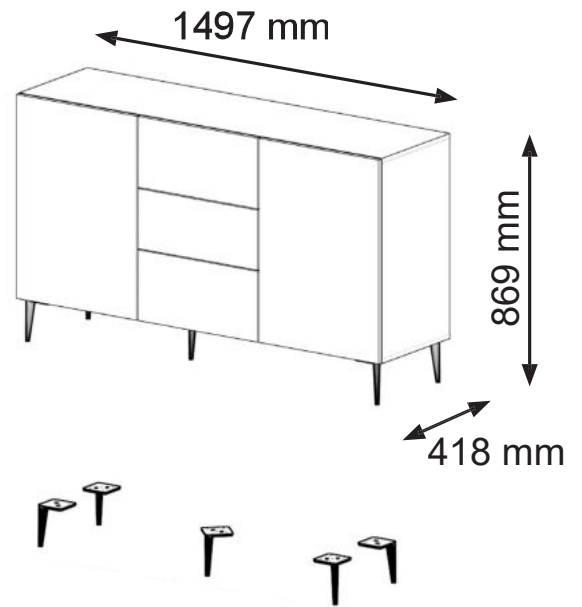

RAVENNA - KOMODA 2D3S

RAVENNA KOMODA 2D3S - 02062022

VER 1.

VER 2.

B1 44x 8x30	A1 14x 7/50	W2 1x 4mm	K5 18x 20/ø6x11	K1 18x ø15x12	G22 17x 3x16	G6 8x 3.5x13
F2 8x	G46 24x 5x13	G29 10x 6x13	H23 3kpl	C3 4x	D3 4x	8x 6.3x13
S17 8x	L11 5x	I1 20x	M11 2x 75/30/15	G24 4x 4x16	U8 2x ø8x40	G33 2x 4x40
				G3 10x 4x30	VER 1.	
				G35 20x 3.5x20	VER 2.	

RAVENNA - KOMODA 2D3S

RAVENNA KOMODA 2D3S - 04062022

REP	DIM	QTE	package
1	1497 x 401 x 16	1	2/2
2	1497 x 401 x 16	1	2/2
3	687 x 400 x 16	1	1/2
4	687 x 400 x 16	1	1/2
5	687 x 385 x 16	1	1/2
6	687 x 385 x 16	1	1/2
7	474 x 380 x 16	2	2/2
8	483 x 90 x 16	2	1/2
9	350 x 130 x 16	3	1/2

REP	DIM	QTE	package
10	350 x 130 x 16	3	1/2
11	427 x 115 x 16	3	2/2
12	441 x 358 x 2,5	3	2/2
13	494,6 x 715,3 x 16	2	fronty
14	494,6 x 248,8 x 16	2	fronty
15	494,6 x 211,7 x 16	1	fronty
16	699 x 488 x 2,5	2	1/2
17	699 x 497 x 2,5	1	1/2

RAVENNA - KOMODA 2D3S

RAVENNA KOMODA 2D3S - 02062022

1

B1
24x 8x30

K5
6x 20/ø6x11

K1
6x ø15x12

2

3x