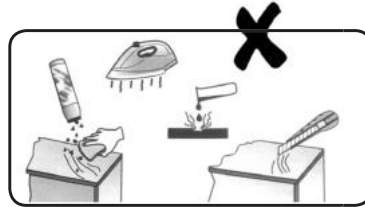

RAVENNA - KOMODA 2D3S

RAVENNA KOMODA 2D3S - 02062022

VER 1.

VER 2.

B1 44x 8x30	A1 14x 7/50	W2 1x 4mm	K5 18x 20/ø6x11	K1 18x ø15x12	G22 17x 3x16	G6 8x 3.5x13
F2 8x	G46 24x 5x13	G29 10x 6x13	H23 3kpl	C3 4x	D3 4x	8x 6.3x13
S17 8x	L11 5x	I1 20x	M11 2x 75/30/15	G24 4x 4x16	U8 2x ø8x40	G33 2x 4x40
				G3 10x 4x30	VER 1.	
				G35 20x 3.5x20	VER 2.	