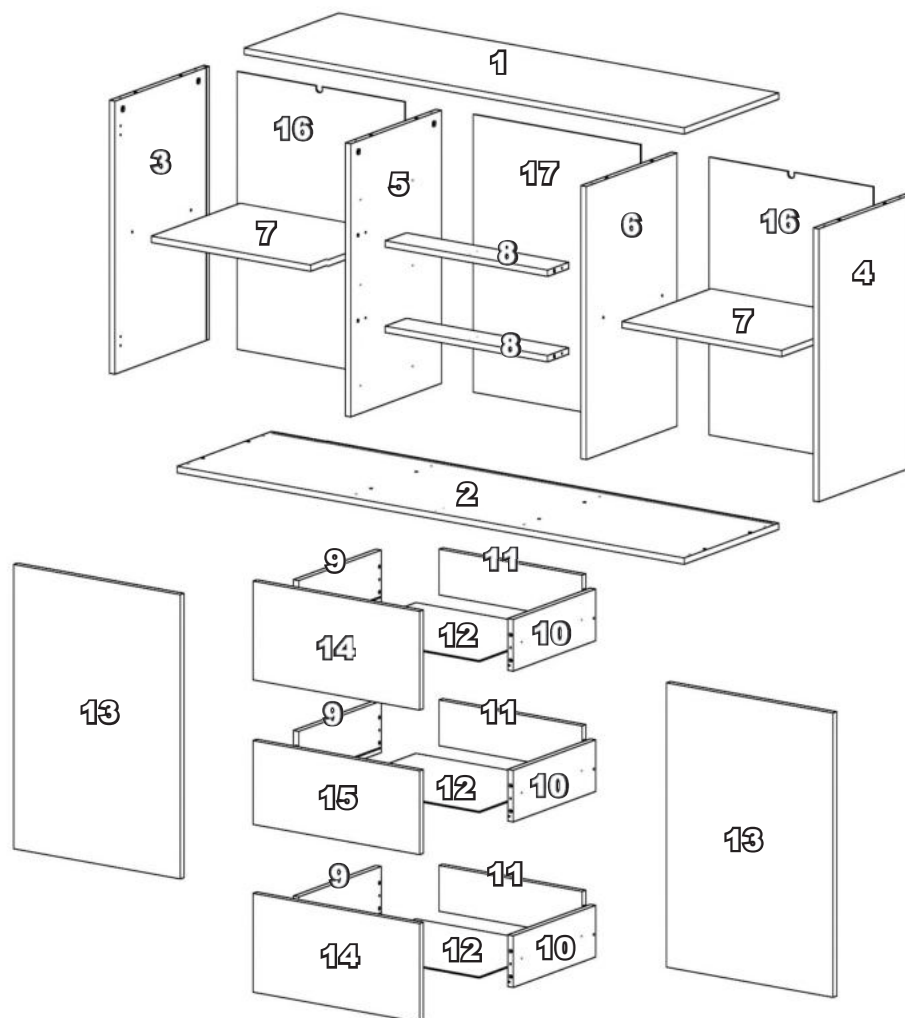

RAVENNA - KOMODA 2D3S

RAVENNA KOMODA 2D3S - 02062022

VER 1.

VER 2.

B1 44x 8x30	A1 14x 7/50	W2 1x 4mm	K5 18x 20/ø6x11	K1 18x ø15x12	G22 17x 3x16	G6 8x 3.5x13
F2 8x	G46 24x 5x13	G29 10x 6x13	H23 3kpl	C3 4x	D3 4x	8x 6.3x13
S17 8x	L11 5x	I1 20x	M11 2x 75/30/15	G24 4x 4x16	U8 2x ø8x40	G33 2x 4x40
				G3 10x 4x30	VER 1.	
				G35 20x 3.5x20	VER 2.	

RAVENNA - KOMODA 2D3S

RAVENNA KOMODA 2D3S - 04062022

REP	DIM	QTE	package
1	1497 x 401 x 16	1	2/2
2	1497 x 401 x 16	1	2/2
3	687 x 400 x 16	1	1/2
4	687 x 400 x 16	1	1/2
5	687 x 385 x 16	1	1/2
6	687 x 385 x 16	1	1/2
7	474 x 380 x 16	2	2/2
8	483 x 90 x 16	2	1/2
9	350 x 130 x 16	3	1/2

REP	DIM	QTE	package
10	350 x 130 x 16	3	1/2
11	427 x 115 x 16	3	2/2
12	441 x 358 x 2,5	3	2/2
13	494,6 x 715,3 x 16	2	fronty
14	494,6 x 248,8 x 16	2	fronty
15	494,6 x 211,7 x 16	1	fronty
16	699 x 488 x 2,5	2	1/2
17	699 x 497 x 2,5	1	1/2