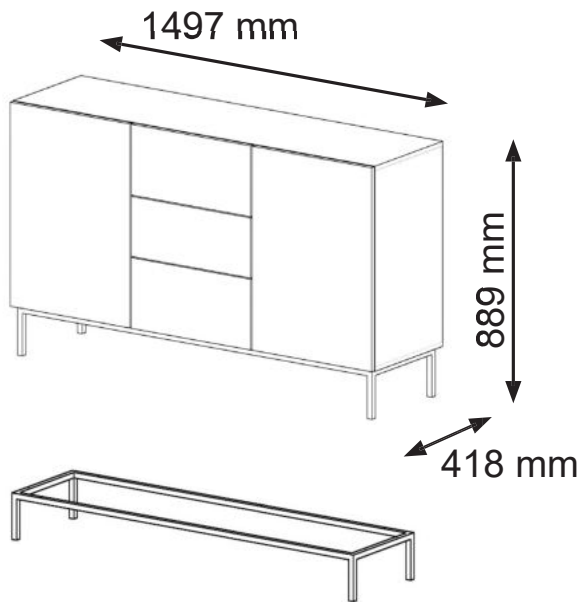

RAVENNA - KOMODA 2D3S

RAVENNA KOMODA 2D3S - 02062022

VER 1.

VER 2.

B1 44x 8x30	A1 14x 7/50	W2 1x 4mm	K5 18x 20/ø6x11	K1 18x ø15x12	G22 17x 3x16	G6 8x 3.5x13
F2 8x	G46 24x 5x13	G29 10x 6x13	H23 3kpl	C3 4x	D3 4x	8x 6.3x13
S17 8x	L11 5x	I1 20x	M11 2x 75/30/15	G24 4x 4x16	U8 2x ø8x40	G33 2x 4x40
				G3 10x 4x30	VER 1.	
				G35 20x 3.5x20	VER 2.	

RAVENNA - KOMODA 2D3S

RAVENNA KOMODA 2D3S - 04062022

REP	DIM	QTE	package
1	1497 x 401 x 16	1	2/2
2	1497 x 401 x 16	1	2/2
3	687 x 400 x 16	1	1/2
4	687 x 400 x 16	1	1/2
5	687 x 385 x 16	1	1/2
6	687 x 385 x 16	1	1/2
7	474 x 380 x 16	2	2/2
8	483 x 90 x 16	2	1/2
9	350 x 130 x 16	3	1/2

REP	DIM	QTE	package
10	350 x 130 x 16	3	1/2
11	427 x 115 x 16	3	2/2
12	441 x 358 x 2,5	3	2/2
13	494,6 x 715,3 x 16	2	fronty
14	494,6 x 248,8 x 16	2	fronty
15	494,6 x 211,7 x 16	1	fronty
16	699 x 488 x 2,5	2	1/2
17	699 x 497 x 2,5	1	1/2

RAVENNA - KOMODA 2D3S

RAVENNA KOMODA 2D3S - 02062022

1

B1
24x 8x30

K5
6x 20/ø6x11

K1
6x ø15x12

2

3x