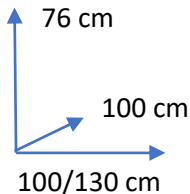

MESA

ELIPSE

DISPONIBILIDAD

COLORES:

ROBLE 113960

BLANCO 113961

DIMENSIONES:

MATERIALES Y CARACTERISTICAS:

Mesa de melamina con encimera extensible. Patas de metal.

Conforama

MESA

ELIPSE

DISPONIBILIDADE

CORES:

CARVALHO 113960

BRANCO 113961

DIMENSÕES:

MATERIAIS E CARACTERÍSTICAS:

Mesa de melamina com bancada extensível. Pernas de metal.

Conforama