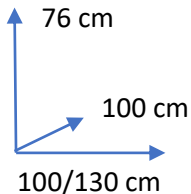

MESA

ELIPSE

DISPONIBILIDAD

COLORES:

ROBLE 113960

BLANCO 113961

DIMENSIONES:

MATERIALES Y CARACTERISTICAS:

DIMENSÕES:

MATERIAIS E CARACTERÍSTICAS:

Mesa de melamina com bancada extensível. Pernas de metal.

Conforama