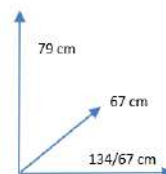

MESA

VERNA

DISPONIBILIDADE

CORES:

405965 BRANCO / CARVALHO

DIMENSÕES:

MATERIAIS E RECURSOS:

Mesa extensível (abertura do livro).
Placa de partículas melaminada de 15 mm e 18mm de espessura. Bordas de PVC de 0,6 mm de espessura. Dobradiças cilíndricas escondidas. Guias de deslizamento de metal para a abertura da mesa. Tacos ABS.