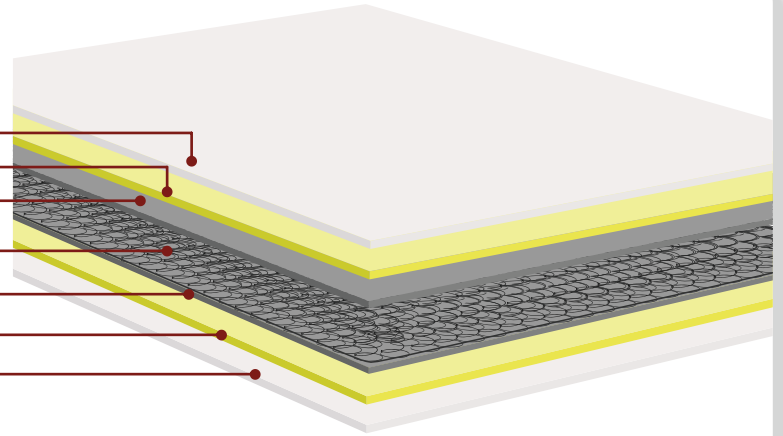

Tejido Damasco - 100% polyester
 Oncell HD - Espuma alta densidad
 Filtro termoformado de protección
 Estructura de muelles Bonnel
 Filtro termoformado de protección
 Oncell HD - Espuma alta densidad
 Tejido Damasco - 100% polyester

Las muelles bonnel con una forma bicónica proporcionan progresividad en la resistencia de las fuerzas soportadas. El hueco interior proporciona una recirculación del aire e garanten una mayor e mejor estabilidad y adaptación al peso individual.

Espuma de poliuretano Oncell HD para estabilizar los materiales del acolchado.

El tejido Damasco es muy resistente, altamente higiénico, transpirable y antideslizante.

MEDIDAS	80x190	90x190	90x180	105x190	105x200	135x190	140x190	150x190	160x200	180x200
CÓDIGOS	392333	392329	392334			392330		392331		