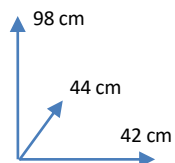

CORES:

DIMENSÕES:

BRANCA
366616PRETA
366617VISÓN
366618

MATERIAIS E CARACTERÍSTICAS:

- Estrutura de metal.
- Assento e encosto estofados em PU.