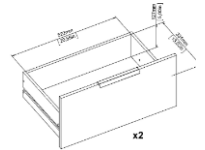

BRANCO
113255
L172xA33xP39,9CM

MATERIAIS E CARACTERÍSTICAS:

- Móvel TV 2 gavetas
- Painel de partículas
- Número de Bultos: 1.
- Dimensões Produto Embalado: L46xA195xP11 cm