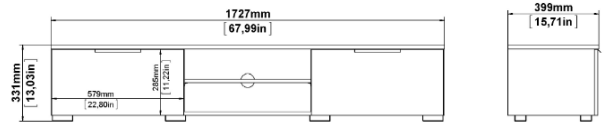

BRANCO
113255
L172xA33xP39,9CM

MATERIAIS E CARACTERÍSTICAS:

- Móvel TV 2 gavetas
- Painel de partículas
- Número de Bultos: 1.
- Dimensões Produto Embalado: L46xA195xP11 cm