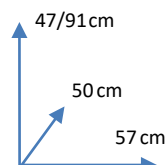

CADEIRA

MANI

CORES:

AZUL  
105394

CINZA  
ESCURO  
105395

VERDE  
AGUA  
105396

VERDE  
105397

DIMENSÕES:

MATERIAIS E CARACTERÍSTICAS:

- Estrutura metálica e pés de metal.
- Assento e encosto estofados em tecido.
- Nº de bultos: 1
- Medidas Produto Embalado: 50fon x 57an x 47/91al

**Conforama**