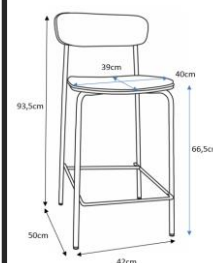

BANCO

ADRIANA

DISPONIBILIDADE

CORES:

	CINZA TAUPE	114717
	TIJOLO	114718
	ÁGUA-MARINHA	114719

DIMENSÕES:

MATERIAIS E RECURSOS:

- Banco fixo.
- Assento com almofada de tecido.
- Pernas de metal.
- Encosto de madeira.