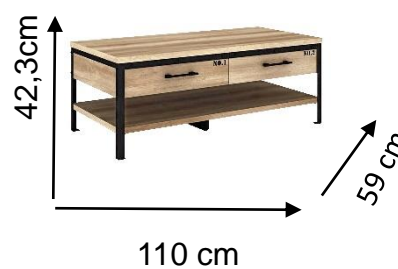

CORES:

CARVALHO
Cód. 374796

DIMENSÕES:

CARACTERÍSTICAS E MATERIAIS:

- Estrutura painel de partículas revestido de papel melaminico.
- Pernas de mesa metálicas pretas.