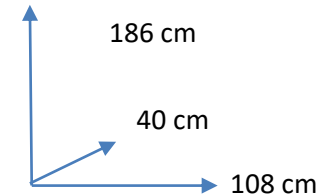

LOUCEIRO

DUERO

CORES:

DIMENSÕES:

Cód. 768828 BRANCO/CARVALHO

CARACTERÍSTICAS E MATERIAIS:

- Louceiro de 5 portas + 1 gaveta + cabide de garrafa para 12 garrafas de melamina 15mm. Pegas ABS. Pernas de alumínio. Guias de correr de metal. O acessório de mobiliário à parede está incluído.