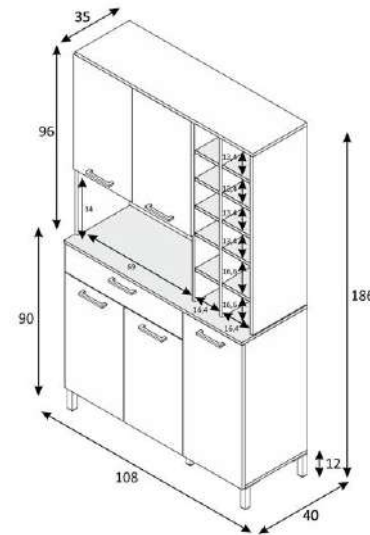

LOUCEIRO

DUERO

CORES:

DIMENSÕES:

Cód. 768828 BRANCO/CARVALHO

CARACTERÍSTICAS E MATERIAIS:

- Louceiro de 5 portas + 1 gaveta + cabide de garrafa para 12 garrafas de melamina 15mm. Pegas ABS. Pernas de alumínio. Guias de correr de metal. O acessório de mobiliário à parede está incluído.