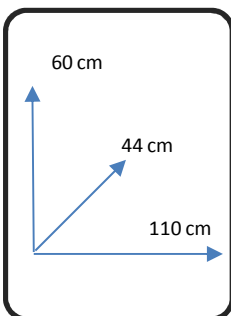

Mesa de Centro

CYBER

COLORES:

WENGUÉ/CRISTAL
381661

BLANCO/CRISTAL
381667

DIMENSIONES:

MATERIALES Y CARACTERISTICAS:

- Estructura de madera aglomerada.
- Tablero de cristal templado.