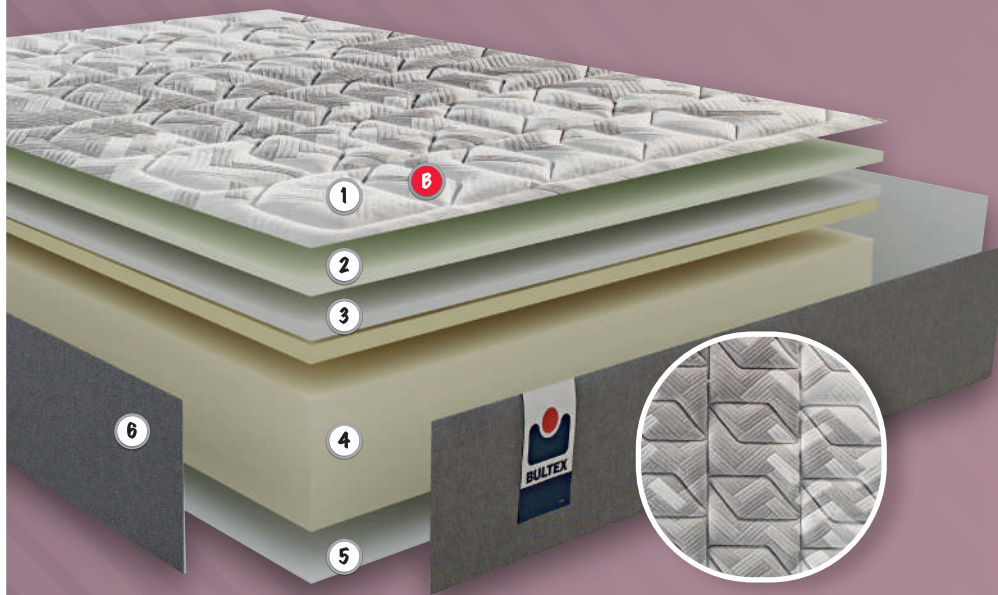

CP15395
CLARK

Bultex + Visco

ADAPTABILIDADE

suave

firme

TRANSPIRABILIDADE

alta

máxima

26cm

STRETCH

1

Tecido de gramagen elevada e grande suavidade, ao permitir a passagem do ar regula a temperatura.

MemoryFoam®

2

Acolchado em viscoelástica reduz a pressão muscular durante o sono, aumentando a qualidade do sono.

fibertech

3

Camada de fibra que permite conforto e ventilação regulando a temperatura e a higiene.

BULTEX
FIRMEZA by pikolin

4

Bultex® Firmeza: O material mais elástico e inovador para o descanso; permite uma posição perfeita da coluna vertebral durante o sono com um toque de firmeza.

SEMICAJA

5

Design com elegância graças é estética proporcionada pela construção a uma fase.

STRETCH

6

Lateral em tecido de gramagen elevada e grande suavidade.

Barreira Total
ANTI-FUNGOS
ANTI-BACTERIAS
ANTI-ÁCAROS