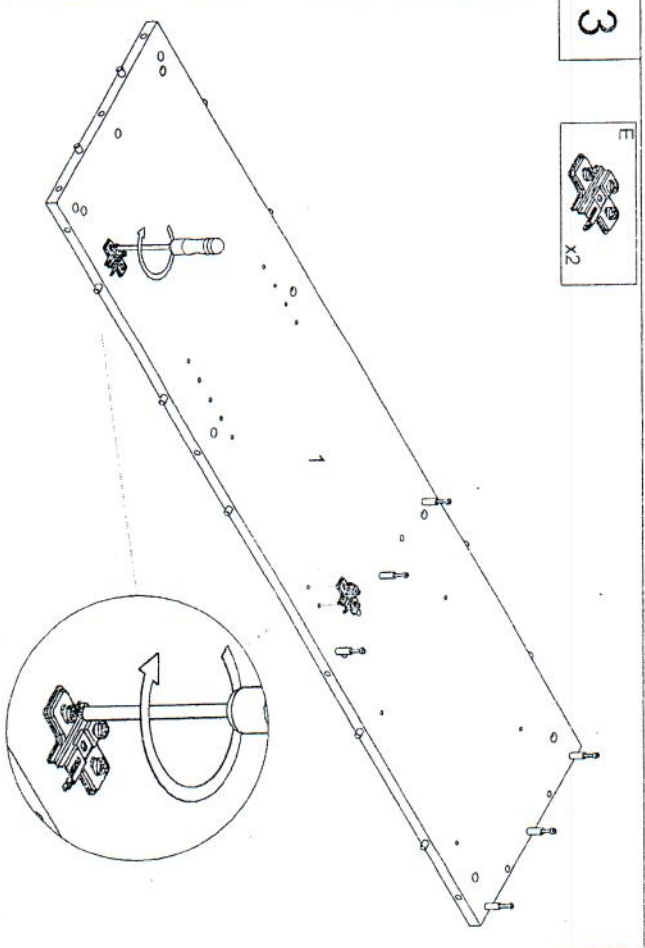

ELISABETH 800

Szafka wysoka

PRODUKT POLSKI

Wskazówka dotycząca

Pielęgnacji!
 Poszewki są tylko surowe
 lubi lekko wilgotna szmatka do kurzu.
 Nie używać żadnych środków czyszczących!

A	 $\varnothing 12$ x4	B1	 $\varnothing 12$ x4
B	 $\varnothing 15$ x42	B	 $\varnothing 15$ x42
C	 $\varnothing 8 \times 32$ x40	C	 $\varnothing 8 \times 32$ x40
D	 $\varnothing 12$ x1	D	 $\varnothing 12$ x1
E	 $\varnothing 14$ x2	E	 $\varnothing 14$ x2
F	 M4x22 x2	F	 M4x22 x2
G	 3.5x13 x4	G	 3.5x13 x4
H	 L=246 x4	H	 L=246 x4
I	 5.9x8 x8	I	 5.9x8 x8
J	 3.5x25 x3	J	 3.5x25 x3
K	 M4x22 x3	K	 M4x22 x3
L	 M4x10 x4	L	 M4x10 x4
M	 $\varnothing 8$ x4	M	 $\varnothing 8$ x4
N	 $\varnothing 12$ x30	N	 $\varnothing 12$ x30
O	 3.5x25 x8	O	 3.5x25 x8

1

2

3

4

5

6

7

8

9

10

12

13

14

X4