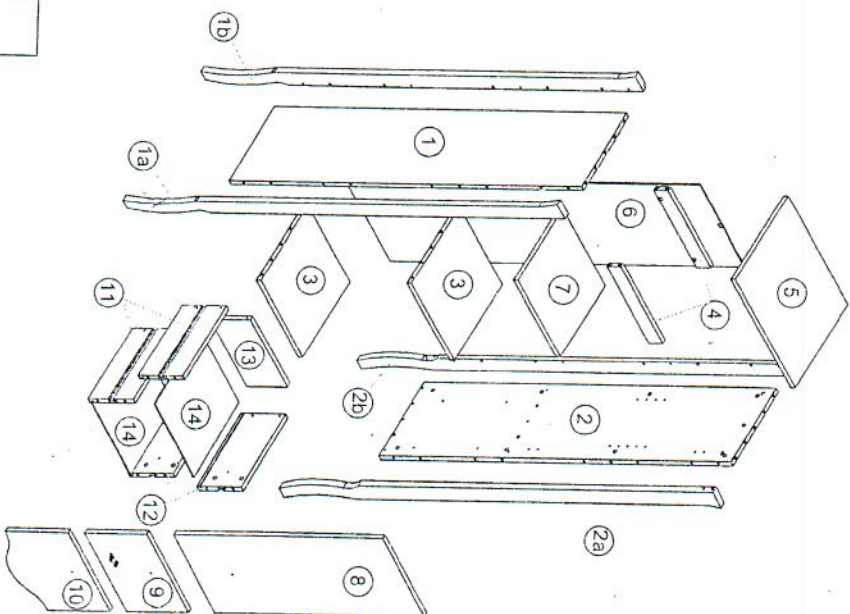

ELISABETH 800

Szafka wysoka

PRODUKT POLSKI

Wskazówka dotycząca

Pielęgnacji!
 Poszewki są tylko surowe
 lubi lekko wilgotna szmatka do kurzu.
 Nie używać żadnych środków czyszczących!

A	 $\varnothing 12$ x4	B1	 $\varnothing 12$ x4
B	 $\varnothing 15$ x42	B	 $\varnothing 15$ x42
C	 $\varnothing 8 \times 32$ x40	C	 $\varnothing 8 \times 32$ x40
D	 $\varnothing 12$ x1	D	 $\varnothing 12$ x1
E	 $\varnothing 14$ x2	E	 $\varnothing 14$ x2
F	 M4x22 x2	F	 M4x22 x2
G	 3.5x13 x4	G	 3.5x13 x4
H	 L=246 x4	H	 L=246 x4
I	 5.9x8 x8	I	 5.9x8 x8
J	 3.5x25 x3	J	 3.5x25 x3
K	 M4x22 x3	K	 M4x22 x3
L	 M4x10 x4	L	 M4x10 x4
M	 $\varnothing 8$ x4	M	 $\varnothing 8$ x4
N	 $\varnothing 12$ x30	N	 $\varnothing 12$ x30
O	 3.5x25 x8	O	 3.5x25 x8

1

2

3

4

5

6

7

8

9

10

12

13

14

X4