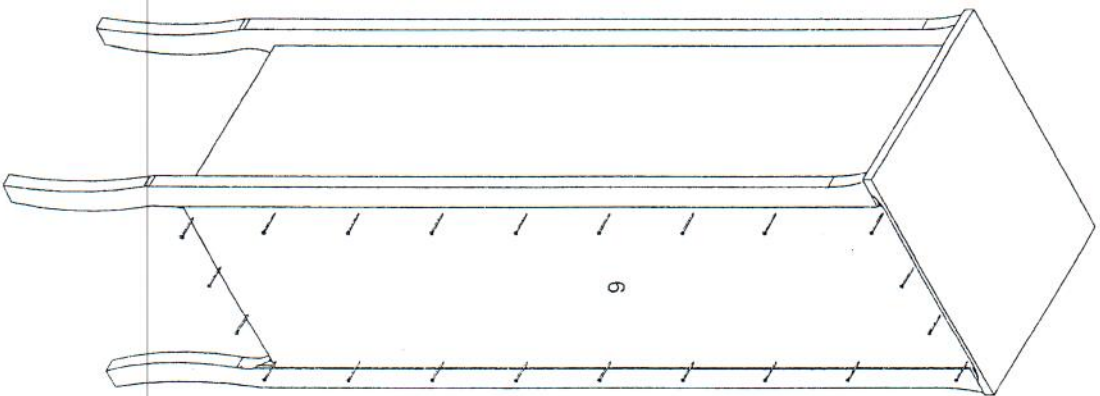

ELISABETH 800

Szafka wysoka

PRODUKT POLSKI

Wskazówka dotycząca

Pielęgnacji!
 Poszewki są tylko surowe
 lubi lekko wilgotna szmatka do kurzu.
 Nie używać żadnych środków czyszczących!

A	 $\varnothing 12$ x4	B1	 $\varnothing 12$ x4
B	 $\varnothing 15$ x42	B	 $\varnothing 15$ x42
C	 $\varnothing 8 \times 32$ x40	C	 $\varnothing 8 \times 32$ x40
D	 $\varnothing 12$ x1	D	 $\varnothing 12$ x1
E	 $\varnothing 14$ x2	E	 $\varnothing 14$ x2
F	 M4x22 x2	F	 M4x22 x2
G	 3.5x13 x4	G	 3.5x13 x4
H	 L=246 x4	H	 L=246 x4
I	 5.9x8 x8	I	 5.9x8 x8
J	 3.5x25 x3	J	 3.5x25 x3
K	 M4x22 x3	K	 M4x22 x3
L	 M4x10 x4	L	 M4x10 x4
M	 $\varnothing 8$ x4	M	 $\varnothing 8$ x4
N	 $\varnothing 12$ x30	N	 $\varnothing 12$ x30
O	 3.5x25 x8	O	 3.5x25 x8

1

2

3

4

5

6

7

8

9

10

12

13

14

X4