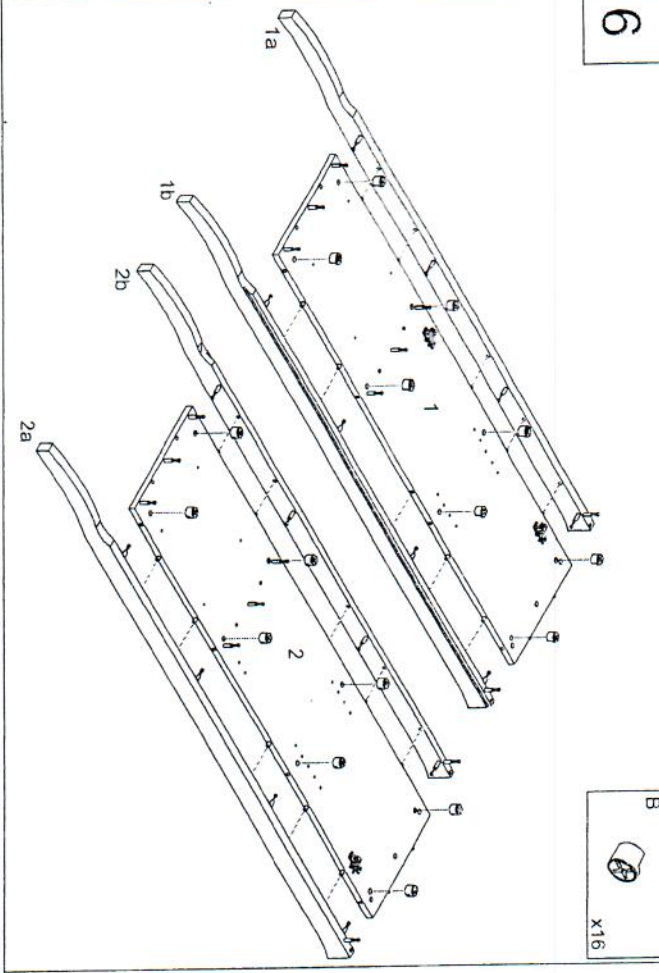

ELISABETH 800

Szafka wysoka

PRODUKT POLSKI

Wskazówka dotycząca

Pielęgnacji!
 Poszewki są tylko surowe
 lubi lekko wilgotna szmatka do kurzu.
 Nie używać żadnych środków czyszczących!

A	 $\varnothing 12$ x4	B1	 $\varnothing 12$ x4
B	 $\varnothing 15$ x42	B	 $\varnothing 15$ x42
C	 $\varnothing 8 \times 32$ x40	C	 $\varnothing 8 \times 32$ x40
D	 $\varnothing 12$ x1	D	 $\varnothing 12$ x1
E	 $\varnothing 14$ x2	E	 $\varnothing 14$ x2
F	 M4x22 x2	F	 M4x22 x2
G	 3.5x13 x4	G	 3.5x13 x4
H	 L=246 x4	H	 L=246 x4
I	 5.9x8 x8	I	 5.9x8 x8
J	 3.5x25 x3	J	 3.5x25 x3
K	 M4x22 x3	K	 M4x22 x3
L	 M4x10 x4	L	 M4x10 x4
M	 $\varnothing 8$ x4	M	 $\varnothing 8$ x4
N	 $\varnothing 12$ x30	N	 $\varnothing 12$ x30
O	 3.5x25 x8	O	 3.5x25 x8

1

2

3

4

5

6

7

8

9

10

12

13

14

X4