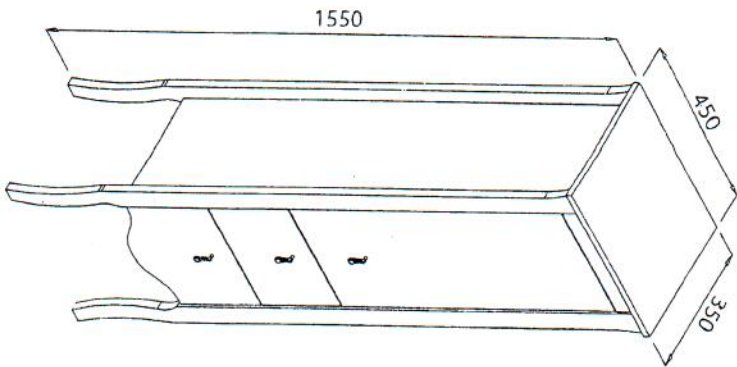

ELISABETH 800

Szafka wysoka

PRODUKT POLSKI

Wskazówka dotycząca

Pielęgnacji!
 Poszewki są tylko surowe
 lubi lekko wilgotna szmatka do kurzu.
 Nie używać żadnych środków czyszczących!

A	 $\varnothing 12$ x4	B1	 $\varnothing 12$ x4
B	 $\varnothing 15$ x42	B	 $\varnothing 15$ x42
C	 $\varnothing 8 \times 32$ x40	C	 $\varnothing 8 \times 32$ x40
D	 $\varnothing 12$ x1	D	 $\varnothing 12$ x1
E	 $\varnothing 14$ x2	E	 $\varnothing 14$ x2
F	 M4x22 x2	F	 M4x22 x2
G	 3.5x13 x4	G	 3.5x13 x4
H	 L=246 x4	H	 L=246 x4
I	 5.9x8 x8	I	 5.9x8 x8
J	 3.5x25 x3	J	 3.5x25 x3
K	 M4x22 x3	K	 M4x22 x3
L	 M4x10 x4	L	 M4x10 x4
M	 $\varnothing 8$ x4	M	 $\varnothing 8$ x4
N	 $\varnothing 12$ x30	N	 $\varnothing 12$ x30
O	 3.5x25 x8	O	 3.5x25 x8