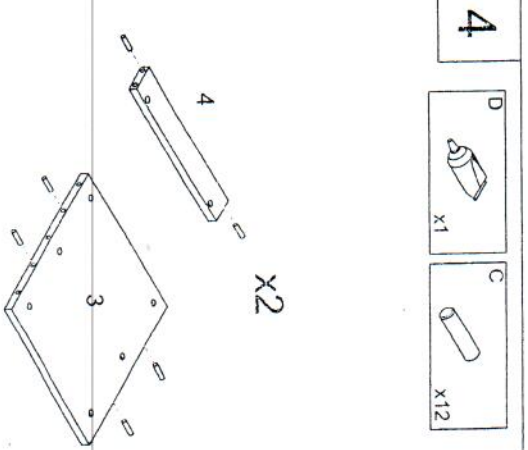

ELISABETH 800

Szafka wysoka

PRODUKT POLSKI

Wskazówka dotycząca

Pielęgnacji!
 Poszewki są tylko surowe
 lubi lekko wilgotna szmatka do kurzu.
 Nie używać żadnych środków czyszczących!

A	 $\varnothing 12$ x4	B1	 $\varnothing 12$ x4
B	 $\varnothing 15$ x42	B	 $\varnothing 15$ x42
C	 $\varnothing 8 \times 32$ x40	C	 $\varnothing 8 \times 32$ x40
D	 $\varnothing 12$ x1	D	 $\varnothing 12$ x1
E	 $\varnothing 14$ x2	E	 $\varnothing 14$ x2
F	 M4x22 x2	F	 M4x22 x2
G	 3.5x13 x4	G	 3.5x13 x4
H	 L=246 x4	H	 L=246 x4
I	 5.9x8 x8	I	 5.9x8 x8
J	 3.5x25 x3	J	 3.5x25 x3
K	 M4x22 x3	K	 M4x22 x3
L	 M4x10 x4	L	 M4x10 x4
M	 $\varnothing 8$ x4	M	 $\varnothing 8$ x4
N	 $\varnothing 12$ x30	N	 $\varnothing 12$ x30
O	 3.5x25 x8	O	 3.5x25 x8

1

2

3

4

5

6

7

8

9

10

12

13

14

X4