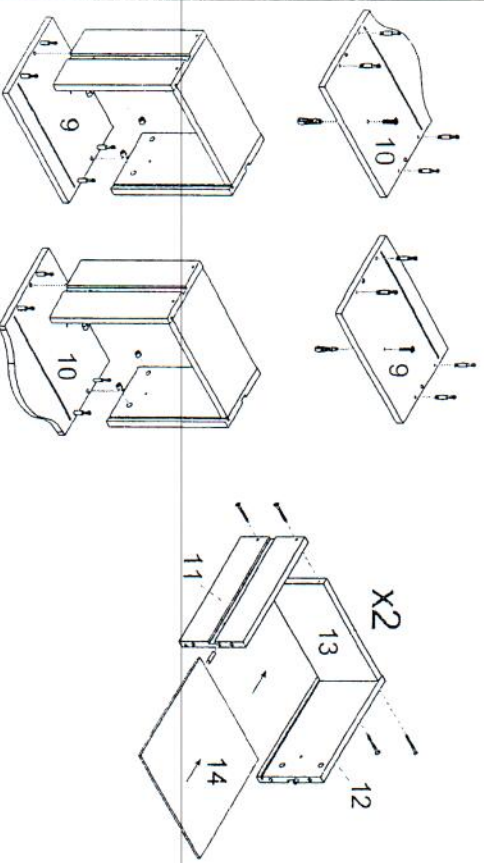

ELISABETH 800

Szafka wysoka

PRODUKT POLSKI

Wskazówka dotycząca

Pielęgnacji!
 Poszewki są tylko surowe
 lubi lekko wilgotna szmatka do kurzu.
 Nie używać żadnych środków czyszczących!

A	 $\varnothing 12$ x4	B1	 $\varnothing 12$ x4
B	 $\varnothing 15$ x42	B	 $\varnothing 15$ x42
C	 $\varnothing 8 \times 32$ x40	C	 $\varnothing 8 \times 32$ x40
D	 $\varnothing 12$ x1	D	 $\varnothing 12$ x1
E	 $\varnothing 14$ x2	E	 $\varnothing 14$ x2
F	 M4x22 x2	F	 M4x22 x2
G	 3.5x13 x4	G	 3.5x13 x4
H	 L=246 x4	H	 L=246 x4
I	 5.9x8 x8	I	 5.9x8 x8
J	 3.5x25 x3	J	 3.5x25 x3
K	 M4x22 x3	K	 M4x22 x3
L	 M4x10 x4	L	 M4x10 x4
M	 $\varnothing 8$ x4	M	 $\varnothing 8$ x4
N	 $\varnothing 12$ x30	N	 $\varnothing 12$ x30
O	 3.5x25 x8	O	 3.5x25 x8

1

2

3

4

5

6

7

8

9

10

12

13

14

X4