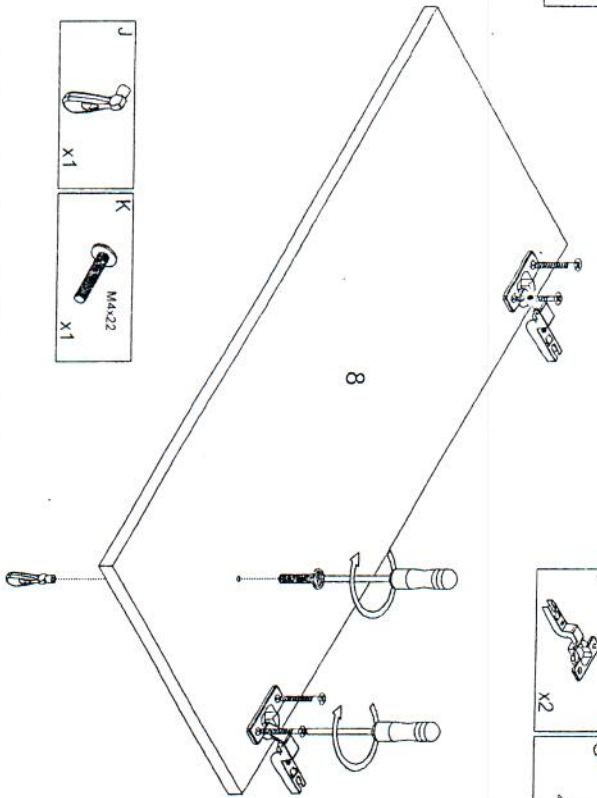

ELISABETH 800

Szafka wysoka

PRODUKT POLSKI

Wskazówka dotycząca

Pielęgnacji!
 Poszewki są tylko surowe
 lubi lekko wilgotna szmatka do kurzu.
 Nie używać żadnych środków czyszczących!

A	 $\varnothing 12$ x4	B1	 $\varnothing 12$ x4
B	 $\varnothing 15$ x42	B	 $\varnothing 15$ x42
C	 $\varnothing 8 \times 32$ x40	C	 $\varnothing 8 \times 32$ x40
D	 $\varnothing 12$ x1	D	 $\varnothing 12$ x1
E	 $\varnothing 14$ x2	E	 $\varnothing 14$ x2
F	 M4x22 x2	F	 M4x22 x2
G	 3.5x13 x4	G	 3.5x13 x4
H	 L=246 x4	H	 L=246 x4
I	 5.9x8 x8	I	 5.9x8 x8
J	 3.5x25 x3	J	 3.5x25 x3
K	 M4x22 x3	K	 M4x22 x3
L	 M4x10 x4	L	 M4x10 x4
M	 $\varnothing 8$ x4	M	 $\varnothing 8$ x4
N	 $\varnothing 12$ x30	N	 $\varnothing 12$ x30
O	 3.5x25 x8	O	 3.5x25 x8

1

2

3

4

5

6

7

8

9

10

12

13

14

X4