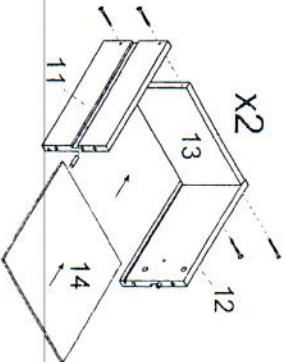

ELISABETH 800

Szafka wysoka

PRODUKT POLSKI

Wskazówka dotycząca

Pielęgnacji!
 Poszewki są tylko surowe
 lubi lekko wilgotna szmatka do kurzu.
 Nie używać żadnych środków czyszczących!

A	 $\varnothing 12$ x4	B1	 $\varnothing 12$ x4
B	 $\varnothing 15$ x42	B	 $\varnothing 15$ x42
C	 $\varnothing 8 \times 32$ x40	C	 $\varnothing 8 \times 32$ x40
D	 $\varnothing 12$ x1	D	 $\varnothing 12$ x1
E	 $\varnothing 14$ x2	E	 $\varnothing 14$ x2
F	 M4x22 x2	F	 M4x22 x2
G	 3.5x13 x4	G	 3.5x13 x4
H	 L=246 x4	H	 L=246 x4
I	 5.9x8 x8	I	 5.9x8 x8
J	 3.5x25 x3	J	 3.5x25 x3
K	 M4x22 x3	K	 M4x22 x3
L	 M4x10 x4	L	 M4x10 x4
M	 $\varnothing 8$ x4	M	 $\varnothing 8$ x4
N	 $\varnothing 12$ x30	N	 $\varnothing 12$ x30
O	 3.5x25 x8	O	 3.5x25 x8

1

2

3

4

5

6

7

8

9

10

12

13

14

X4