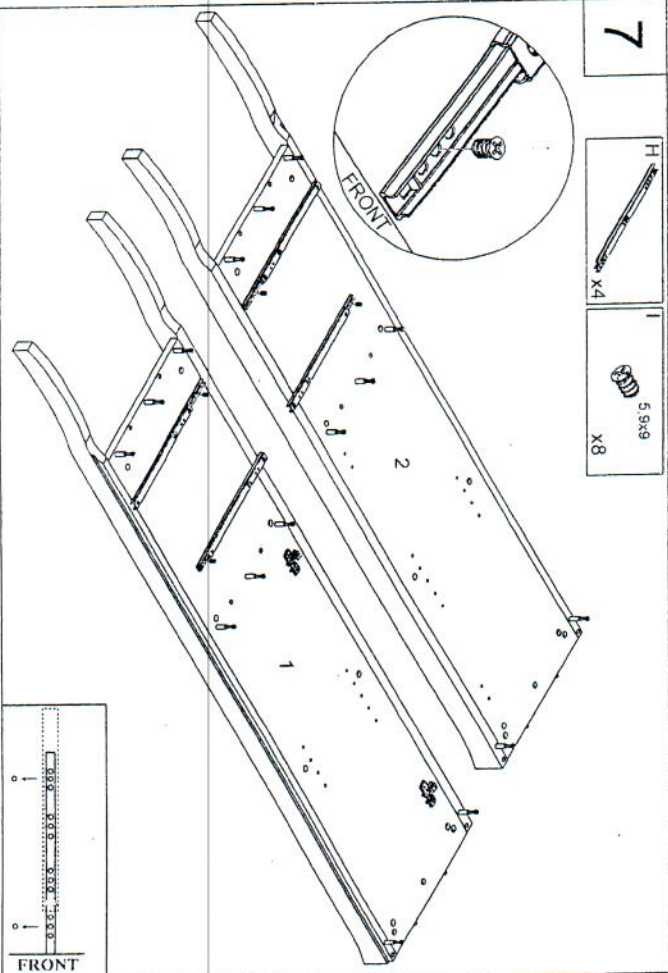

ELISABETH 800

Szafka wysoka

PRODUKT POLSKI

Wskazówka dotycząca

Pielęgnacji!
 Poszewki są tylko surowe
 lubi lekko wilgotna szmatka do kurzu.
 Nie używać żadnych środków czyszczących!

A	 $\varnothing 12$ x4	B1	 $\varnothing 12$ x4
B	 $\varnothing 15$ x42	B	 $\varnothing 15$ x42
C	 $\varnothing 8 \times 32$ x40	C	 $\varnothing 8 \times 32$ x40
D	 $\varnothing 12$ x1	D	 $\varnothing 12$ x1
E	 $\varnothing 14$ x2	E	 $\varnothing 14$ x2
F	 M4x22 x2	F	 M4x22 x2
G	 3.5x13 x4	G	 3.5x13 x4
H	 L=246 x4	H	 L=246 x4
I	 5.9x8 x8	I	 5.9x8 x8
J	 3.5x25 x3	J	 3.5x25 x3
K	 M4x22 x3	K	 M4x22 x3
L	 M4x10 x4	L	 M4x10 x4
M	 $\varnothing 8$ x4	M	 $\varnothing 8$ x4
N	 $\varnothing 12$ x30	N	 $\varnothing 12$ x30
O	 3.5x25 x8	O	 3.5x25 x8

1

2

3

4

5

6

7

8

9

10

12

13

14

X4