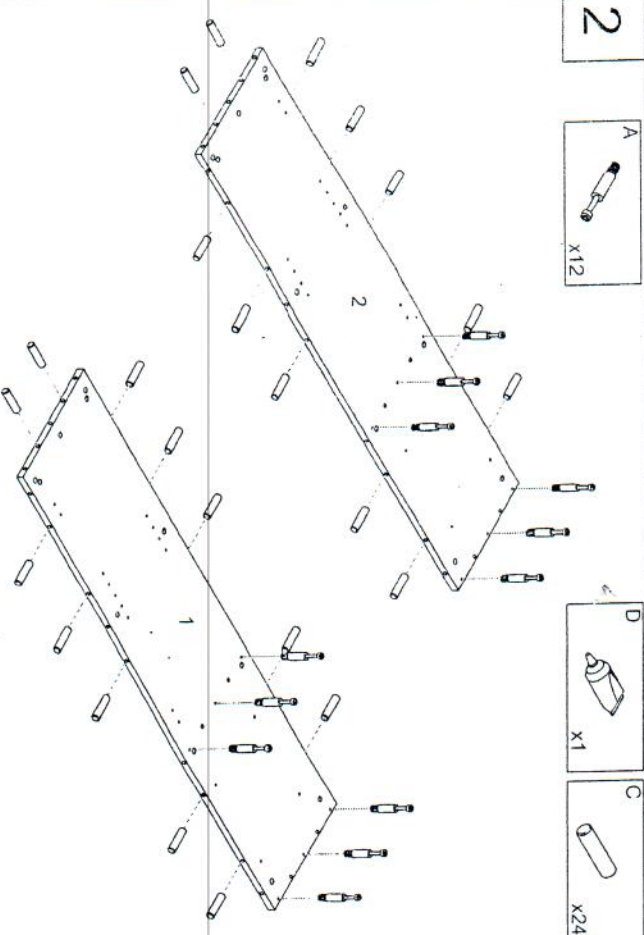

ELISABETH 800

Szafka wysoka

PRODUKT POLSKI

Wskazówka dotycząca

Pielęgnacji!
 Poszewki są tylko surowe
 lubi lekko wilgotna szmatka do kurzu.
 Nie używać żadnych środków czyszczących!

A	 $\varnothing 12$ x4	B1	 $\varnothing 12$ x4
B	 $\varnothing 15$ x42	B	 $\varnothing 15$ x42
C	 $\varnothing 8 \times 32$ x40	C	 $\varnothing 8 \times 32$ x40
D	 $\varnothing 12$ x1	D	 $\varnothing 12$ x1
E	 $\varnothing 14$ x2	E	 $\varnothing 14$ x2
F	 M4x22 x2	F	 M4x22 x2
G	 3.5x13 x4	G	 3.5x13 x4
H	 L=246 x4	H	 L=246 x4
I	 5.9x8 x8	I	 5.9x8 x8
J	 3.5x25 x3	J	 3.5x25 x3
K	 M4x22 x3	K	 M4x22 x3
L	 M4x10 x4	L	 M4x10 x4
M	 $\varnothing 8$ x4	M	 $\varnothing 8$ x4
N	 $\varnothing 12$ x30	N	 $\varnothing 12$ x30
O	 3.5x25 x8	O	 3.5x25 x8

1

2

3

4

5

6

7

8

9

10

12

13

14

X4