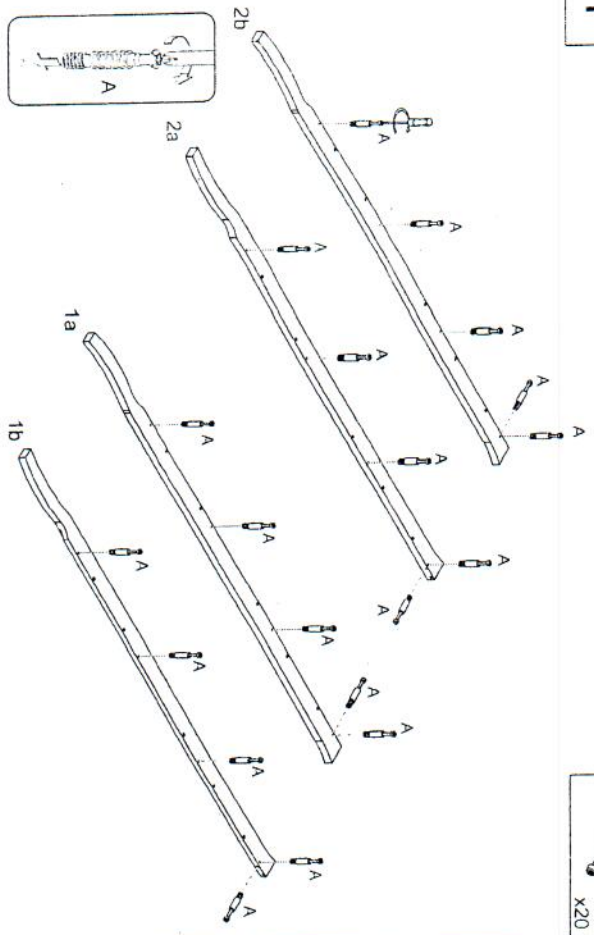

ELISABETH 800

Szafka wysoka

PRODUKT POLSKI

Wskazówka dotycząca

Pielęgnacji!
 Poszewki są tylko surowe
 lubi lekko wilgotna szmatka do kurzu.
 Nie używać żadnych środków czyszczących!

A	 $\varnothing 12$ x4	B1	 $\varnothing 12$ x4
B	 $\varnothing 15$ x42	B	 $\varnothing 15$ x42
C	 $\varnothing 8 \times 32$ x40	C	 $\varnothing 8 \times 32$ x40
D	 $\varnothing 12$ x1	D	 $\varnothing 12$ x1
E	 $\varnothing 14$ x2	E	 $\varnothing 14$ x2
F	 M4x22 x2	F	 M4x22 x2
G	 3.5x13 x4	G	 3.5x13 x4
H	 L=246 x4	H	 L=246 x4
I	 5.9x8 x8	I	 5.9x8 x8
J	 3.5x25 x3	J	 3.5x25 x3
K	 M4x22 x3	K	 M4x22 x3
L	 M4x10 x4	L	 M4x10 x4
M	 $\varnothing 8$ x4	M	 $\varnothing 8$ x4
N	 $\varnothing 12$ x30	N	 $\varnothing 12$ x30
O	 3.5x25 x8	O	 3.5x25 x8

1

2

3

4

5

6

7

8

9

10

12

13

14

X4