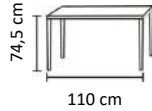

CONJUNTO

MILAN II

MESA+4 SILLAS

COLORES:

SEMI-TRANSPARENTE / PLATA
Cód. 403371

MATERIALES Y CARACTERISTICAS:

Mesa fija con estructura metálica de tubo en color plata.
Mesa con encimera de vidrio templado.
4 Sillas con asiento tapizado en PU negro.

DIMENSIONES:

110 cm

60 cm

83,5 cm

38,5 cm

38,5 cm

Conforama