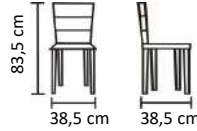

CONJUNTO

MILAN II

MESA+4 SILLAS

COLORES:

SEMI-TRANSPARENTE / PLATA
Cód. 403371

MATERIALES Y CARACTERISTICAS:

Mesa fija con estructura metálica de tubo en color plata.
Mesa con encimera de vidrio templado.
4 Sillas con asiento tapizado en PU negro.

DIMENSIONES:

110 cm

60 cm

83,5 cm

38,5 cm

38,5 cm

Conforama