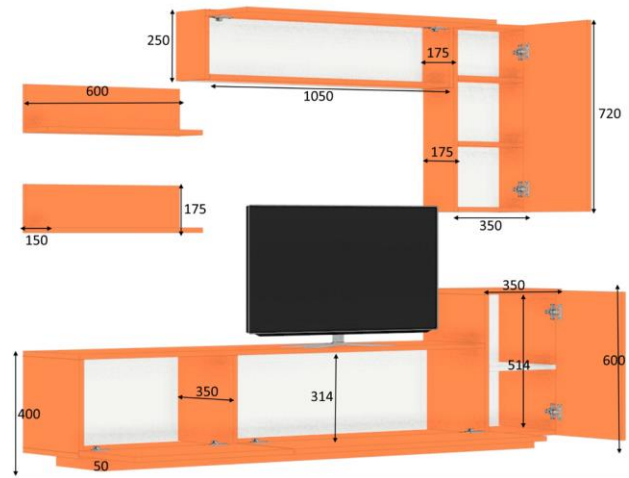

**COMPACTO TV**  
BRANCO Cód 107844  
L200xA190alxP35 cm

### CARACTERÍSTICAS:

- Estrutura de melamina de 18mm de espessura
- Pés PVC 3,5 cm.
- Número de Bultos: 2
- Medidas Produto Embalado: L40xA12xP2,06 cm  
L40xA12xP2,06 cm