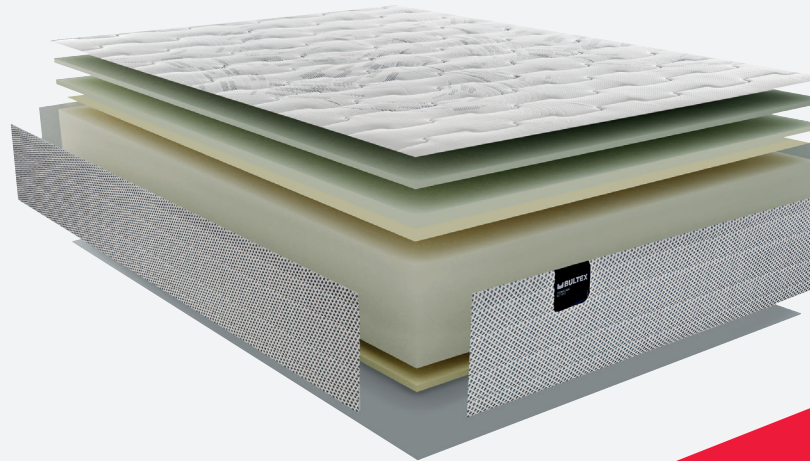

Bultex® Firmeza: O material mais elástico e inovador para o descanso; permite uma posição perfeita da coluna vertebral durante o sono com um toque de firmeza.

Camada de fibra que permite conforto e ventilação regulando a temperatura e a higiene.

MemoryFoam®

Acolchado em viscoelástica reduz a pressão muscular durante o sono, aumentando a qualidade do sono.

Barreira Total®: Elimina e previene a proliferação dos ácaros, bactérias e fungos.

ADAPTABILIDADE  suave firme

TRANSPIRABILIDADE  media alta

Altura: 26cm

MEDIDAS	90X190	140X190	150X190	160X200	180X200
BRITANIA	762654	762655	762656	762657	762658
CEREZO	762659	762660	762661	762662	762663
WENGUÉ	762664	762665	762666	762667	762668
BLANCO	762669	762670	762671	762672	762673
NEGRO	762674	762675	762676	762677	762678
NATURAL	762679	762680	762681	762682	762683