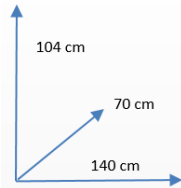

COLORES:

DIMENSIONES:

9410 GRIS ANTRACITA / ROBLE

9411 BLANCO / ROBLE

MATERIALES Y CARACTERISTICAS:

- Barra con estructura fija de pino + DM.